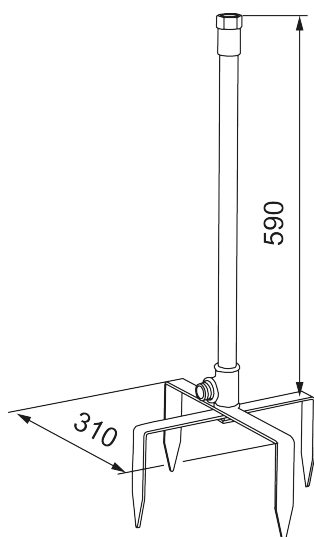

## Voet voor buitendouche

Artikelnummer: 400028

Omschrijving: Zwart

- Accessoires die van de aan de muur gemonteerde buitendouche een vrijstaand model maken
- Onderste deel met stevige spikes die gemakkelijk in de grond gedrukt kunnen worden. Hierdoor kunt u de douche in uw tuin verplaatsen of meenemen naar uw tuinhuis.