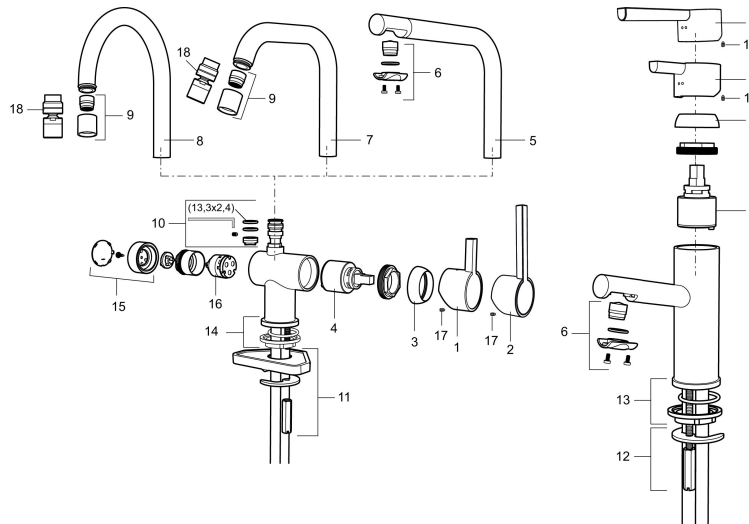

Artikel-nummer: 707150.11 VVS: 701488111 Flow 3 bar: 7,8 l/m
Beskrivelse: Sort PVD

Unikke egenskaber

Tilbageløbssikring

- Til håndvask.
- 100 mm fremspring.
- ESS (Energy Saving System).
- Keramisk tætning.
- Indbygget temperatur- og flowbegrænser.
- Med flexible tilslutningsslanger.
- Hulmål Ø32-37 mm (Ø32-35 mm anbefales).

PRODUKTBESKRIVELSE

Etgrebsarmatur, Mora Rexx B5 black

Mora Rexx er essensen af skandinavisk design og funktionalitet. Serien er minimalistisk og med fokus på enkelhed. Præcisionen er dens innovation. Når tradition og håndværk mødes med moderne produktionsmetoder og inspirerende formgivning, bliver resultatet Mora Rexx. Her i form af et smukt håndvaskbatteri med smart funktionalitet og bundventil.

Artikel-nummer: 707150.11 VVS: 701488111

Reservedelsliste

NR.	ART.NO	VVS	BESKRIVELSE
	209560.AC		Gummiring t Soft-PEX® rør 3/8", 10-pak
1	209500.AE	745148804	Greb, krom
1	209500.0011AE	745148805	Greb, krom/sort
2	409337	745148539	Handicapvenligt greb, L=95, krom
3	209501.AE	745144009	Dækkappe, krom
4	209493.AE		Keramisk enhed, ESS
4	708301.AE	745145002	Keramisk enhed
5	209506.AE	745148674	L-tud, krom
5	209506.0011AE	745148675	L-tud, krom/sort
6	209502.AE	745136704	Perlator til L-tud, krom
6	209502.0011AE	745136703	Perlator til L-tud, krom/sort
7	209508.AE	728007653	J-tud, krom
8	209507.AE	728007651	C-tud, krom
9	209503.AE	745136714	Perlator, krom
10	209520.AE	745137930	Pakningssæt
11	708779.AE	745148366	Bespændingssæt. Til køkken

NR.	ART.NO	VVS	BESKRIVELSE
12	209518.AE	745148620	Monteringssæt til håndvaskarmatur
13	209562.AE		Styrering, håndvaskarmatur
14	209563.AE		Styrering, køkken
15	209505.AE		
16	209504.AE		
17	459013		Låseskrue M4x5
18	409480.AE		Perlator med kugleled M18 indiv., 7–9 l/min ved 3 bar