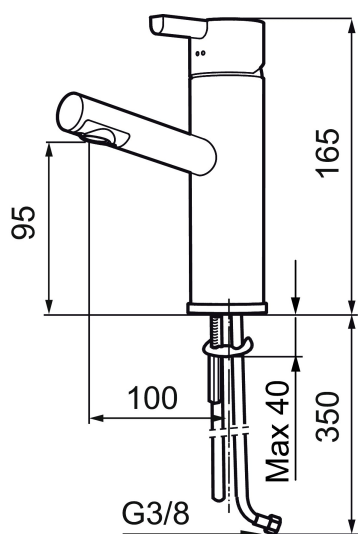

Artikel-nummer: 707150.11 VVS: 701488111 Flow 3 bar: 7,8 l/m
Beskrivelse: Sort PVD

Unikke egenskaber

Tilbageløbssikring

- Til håndvask.
- 100 mm fremspring.
- ESS (Energy Saving System).
- Keramisk tætning.
- Indbygget temperatur- og flowbegrænser.
- Med flexible tilslutningsslanger.
- Hulmål Ø32-37 mm (Ø32-35 mm anbefales).

PRODUKTBESKRIVELSE

Etgrebsarmatur, Mora Rexx B5 black

Mora Rexx er essensen af skandinavisk design og funktionalitet. Serien er minimalistisk og med fokus på enkelhed. Præcisionen er dens innovation. Når tradition og håndværk mødes med moderne produktionsmetoder og inspirerende formgivning, bliver resultatet Mora Rexx. Her i form af et smukt håndvaskbatteri med smart funktionalitet og bundventil.

Artikel-nummer: 707150.11 VVS: 701488111

Reservedelsliste

NR.	ART.NO	VVS	BESKRIVELSE
	209560.AC		Gummiring t Soft-PEX® rør 3/8", 10-pak
1	209500.AE	745148804	Greb, krom
1	209500.0011AE	745148805	Greb, krom/sort
2	409337	745148539	Handicapvenligt greb, L=95, krom
3	209501.AE	745144009	Dækkappe, krom
4	209493.AE		Keramisk enhed, ESS
4	708301.AE	745145002	Keramisk enhed
5	209506.AE	745148674	L-tud, krom
5	209506.0011AE	745148675	L-tud, krom/sort
6	209502.AE	745136704	Perlator til L-tud, krom
6	209502.0011AE	745136703	Perlator til L-tud, krom/sort
7	209508.AE	728007653	J-tud, krom
8	209507.AE	728007651	C-tud, krom
9	209503.AE	745136714	Perlator, krom
10	209520.AE	745137930	Pakningssæt
11	708779.AE	745148366	Bespændingssæt. Til køkken

NR.	ART.NO	VVS	BESKRIVELSE
12	209518.AE	745148620	Monteringssæt til håndvaskarmatur
13	209562.AE		Styrering, håndvaskarmatur
14	209563.AE		Styrering, køkken
15	209505.AE		
16	209504.AE		
17	459013		Låseskrue M4x5
18	409480.AE		Perlator med kugleled M18 indiv., 7–9 l/min ved 3 bar