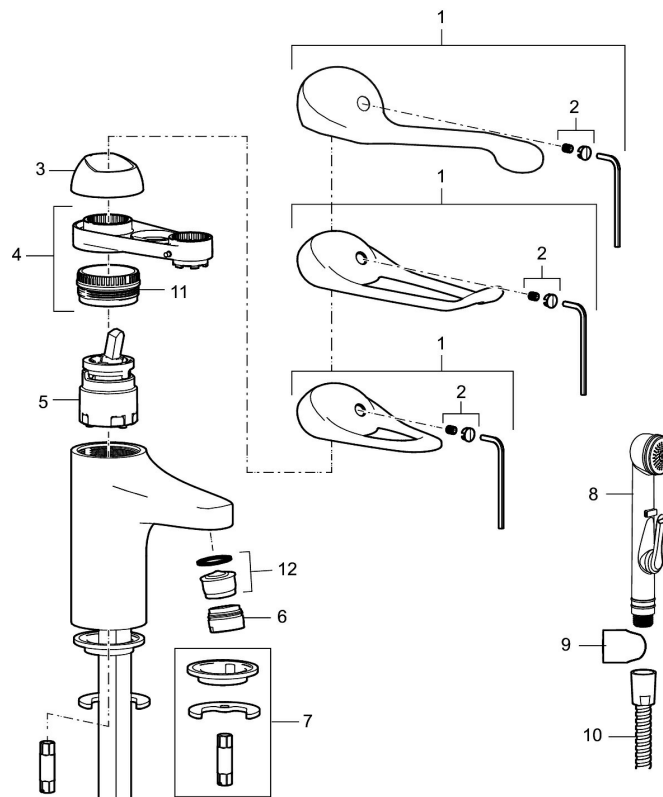

## 9000E Wastafelmengkraan

Artikelnummer: 80670010

Omschrijving: Chroom

- Zelfsluitende handdouche, doucheslang 1500 mm en handdouchehouder
- ESS (Energie Spaar Systeem)
- Soft closing principe met keramische afdichtingen
- Instelbare volumestroom- en temperatuurbegrenzing
- Eco (Energie- en waterbesparende volumestroombegrenzer)
- Flexibele aansluitslangen 3/8" wartel
- Met keerkleppen vlg EN1717

# 9000E Wastafelmengkraan

Artikelnummer: 80670010

## Onderdelen lijst

NR.	ARTIKELNR.	OMSCHRIJVING
1	58500000	Lever, L=90 mm
1	58501750	Lever, L=150 mm
1	58501800	Lever, L=180 mm
2	58510000	Kleurmarkering en bevestigingsschroef voor hendel
3	58520000	Afdekkap, chroom
4	58530140	Moer met service tool
5	59120009	Keramisch binnenwerk met service tool, cold start (groene ring)
5	59120000	
5	59126000	Keramisch binnenwerk met service tool, Eco Plus (groene ring)
5	S600232	
6	29142400	Behuizing M24 ext., 13 mm, chroom
7	39140800	Bevestigingsset wastafel kraan
8	S600206	Zelfsluitende handdouche, chroom
9	34093000	Wandsteun

NR.	ARTIKELNR.	OMSCHRIJVING
10	S600207	Doucheslang, 1500 mm
11	29390000	Moer
12	29102910	Perlatorn inzet, 5,5–6,5 l/min at 300 kPa, wastafelkraan
12	29102710	Perlator inzet, 9–11 l/min at 300 kPa, Eco Plus, wastafelkraan
12	29100500	Perlator inzet, 5 l/min at 200–600 kPa, Eco, wastafelkraan
12	S600072	Inzet voor straalregelaar, 3 l/mn at 200–600 kPa