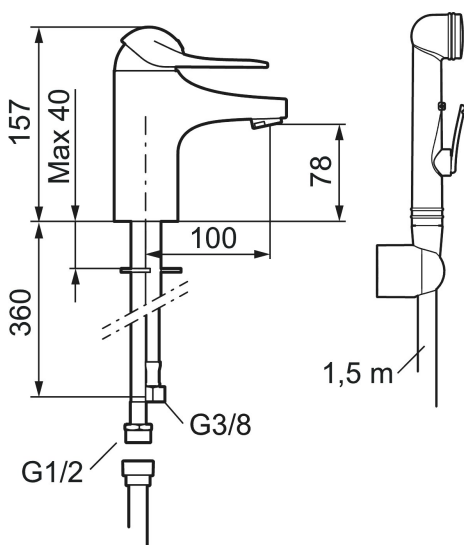

## 9000E Wastafelmengkraan

Artikelnummer: 80670010

Omschrijving: Chroom

- Zelfsluitende handdouche, doucheslang 1500 mm en handdouchehouder
- ESS (Energie Spaar Systeem)
- Soft closing principe met keramische afdichtingen
- Instelbare volumestroom- en temperatuurbegrenzing
- Eco (Energie- en waterbesparende volumestroombegrenzer)
- Flexibele aansluitslangen 3/8" wartel
- Met keerkleppen vlg EN1717

# 9000E Wastafelmengkraan

Artikelnummer: 80670010

## Onderdelen lijst

NR.	ARTIKELNR.	OMSCHRIJVING
1	58500000	Lever, L=90 mm
1	58501750	Lever, L=150 mm
1	58501800	Lever, L=180 mm
2	58510000	Kleurmarkering en bevestigingsschroef voor hendel
3	58520000	Afdekkap, chroom
4	58530140	Moer met service tool
5	59120009	Keramisch binnenwerk met service tool, cold start (groene ring)
5	59120000	
5	59126000	Keramisch binnenwerk met service tool, Eco Plus (groene ring)
5	S600232	
6	29142400	Behuizing M24 ext., 13 mm, chroom
7	39140800	Bevestigingsset wastafel kraan
8	S600206	Zelfsluitende handdouche, chroom
9	34093000	Wandsteun

NR.	ARTIKELNR.	OMSCHRIJVING
10	S600207	Doucheslang, 1500 mm
11	29390000	Moer
12	29102910	Perlatorn inzet, 5,5–6,5 l/min at 300 kPa, wastafelkraan
12	29102710	Perlator inzet, 9–11 l/min at 300 kPa, Eco Plus, wastafelkraan
12	29100500	Perlator inzet, 5 l/min at 200–600 kPa, Eco, wastafelkraan
12	S600072	Inzet voor straalregelaar, 3 l/mn at 200–600 kPa