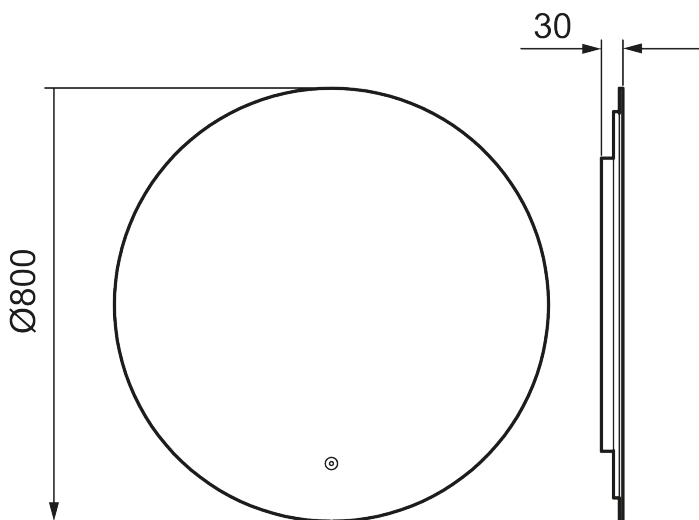

Unika egenskaper

MORA CAVA I

Cava är en spegel utan ram som sitter bara 30 mm från väggen och har en stilren elegans tack vare sin bakgrundsbelysning. Ljuset kan enkelt anpassas från varmare till kallare toner. Spegeln har en funktion som förhindrar imma och en skyddsbeläggning. Den finns både i runda och fyrkantiga format, i flera storlekar.

Om serien

Den stilrena designen med stämmingsfull bakgrundsbelysning höjer standarden på badrummet.

Art.nr: 953002 RSK: 8879833

Utförande: Ø800 mm

- Bakgrundsbelysning
- Energieffektiv LED belysning
- Kopparfritt glas med säkerhetsfilm
- Imskydd
- Touch av/på
- Justerbar ljus temperatur: 2 700–6 400 K
- IP 44-certifierad, CE-märkt
- Utbyggnads mått från vägg: 30 mm