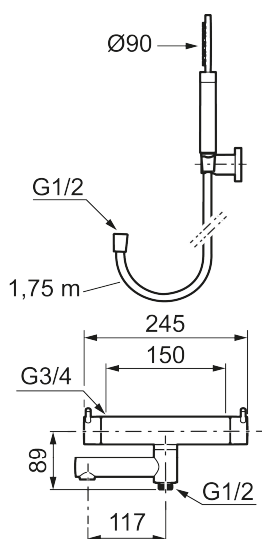

INXX II badkarsblandare

Med en tålig mattvit nyans och handduschen stora, runda munstycke skapar blandaren en estetisk känsla, samtidigt som den ger förutsättningarna för ett vilsamt bad. INXX II är serien som erbjuder en vattenupplevelse i världsklass i form av en jämn temperatur, hög komfort och ett starkt skydd mot skällning. Blandaren är testad och godkänd utifrån de byggregler som finns och är energieffektiv, vilket innebär att den ger en lägre vatten- och energiförbrukning utan att ge avkall på komforten.

Om serien

INXX II är en elegant och tidlös serie i en palett av noga utvalda nyanser. Kombinationen av hög kvalitet, sober design och skön komfort gör den till den ultimata serien.

Art.nr: 270100.22 RSK: 8362161 Flöde 3 bar: 20,0 l/min

Utförande: Mattvit, 150 c/c

- OBS! 150 c/c
- Med handdusch, upphängare och metallomspunnen slang 1750 mm, PVC- och BPA-fri innerslang
- Utloppspip med inbyggd omkastare
- Tryckbalanserad termostatsats
- Säkerhetsspärr 38°
- Eco-stopp
- Piputsprång med väggbrička 176 mm
- Ansl. inv. G3/4
- Återströmningsskydd enligt EU-standard SS-EN 1717