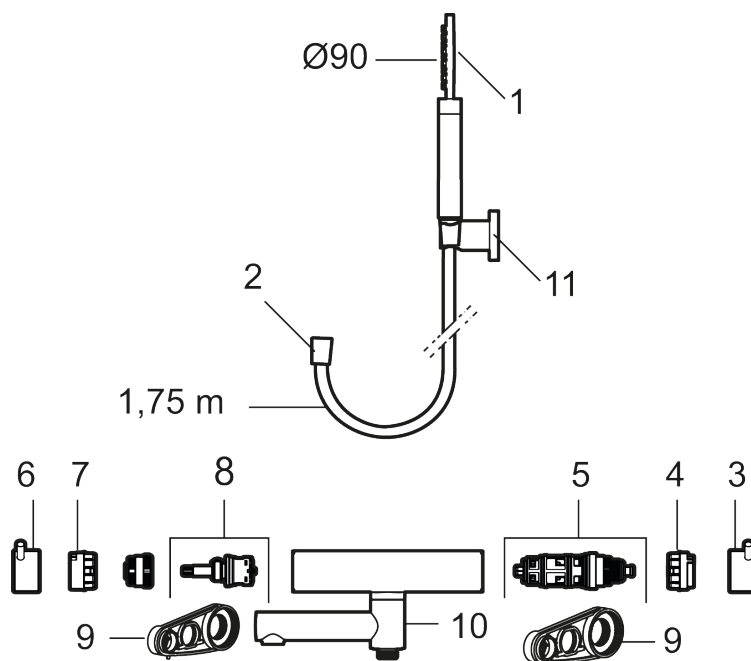

PRODUKTBESKRIVNING

INXX II badkarsblandare

Med en tålig mattvit nyans och handduschen stora, runda munstycke skapar blandaren en estetisk känsla, samtidigt som den ger förutsättningarna för ett vilsamt bad. INXX II är serien som erbjuder en vattenupplevelse i världsklass i form av en jämn temperatur, hög komfort och ett starkt skydd mot skållning. Blandaren är testad och godkänd utifrån de byggregler som finns och är energieffektiv, vilket innebär att den ger en lägre vatten- och energiförbrukning utan att ge avkall på komforten.

Om serien

INXX II är en elegant och tidlös serie i en palett av noga utvalda nyanser. Kombinationen av hög kvalitet, sober design och skön komfort gör den till den ultimata serien.

Art.nr: 270100.22

RSK: 8362161

Reservdelslista

NR.	ART.NR	RSK	BESKRIVNING
1	209575	8275496	Handdusch, krom
1	209575.12	8275497	Handdusch, mattsvart
1	209575.22	8275498	Handdusch, mattvit
1	209575.44	8275499	Handdusch, mattgrå
1	209575.60	8275500	Handdusch, polerad mässing PVD
1	209575.62	8275501	Handdusch, borstad mässing PVD
2	131170.AE	8251927	Metallomspunnen duschslang 1750 mm, krom