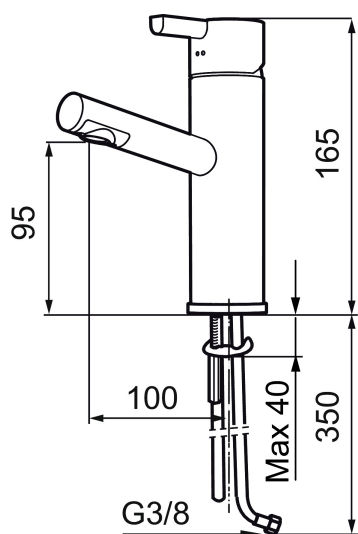

Mora Rexx B5 black pesuallashana

Mora Rexx on skandinaavista muotoilua ja toimivuutta parhaimmillaan. Minimalistinen sarja, jossa tärkeintä on yksinkertaisuus. Sarjan innovatiivisuus on sen tarkkuudessa. Kun traditio ja käsityö lyövät kättä modernien valmistusmenetelmien ja innoittavan muotoilun kanssa, on tuloksena Mora Rexx, sisäänrakennettua älykästä toimivuutta tarjoava kaunis pesuallashana.

Tuote-nro: 707150.11 LVI: 6160713 Flow 3 bar: 7,8 l/m

Kuvaus: Musta PVD

- ESS-energiansäästötoiminto
- Keraaminen säätöosa
- Vesimäärän ja lämpötilan esisäätö
- Joustavat Soft PEX®- liitosletkut 3/8" liitosmutterilla
- Asennusreikä Ø32-37 mm (Ø32-35 mm on suositeltava)
- Ääniluokka 1