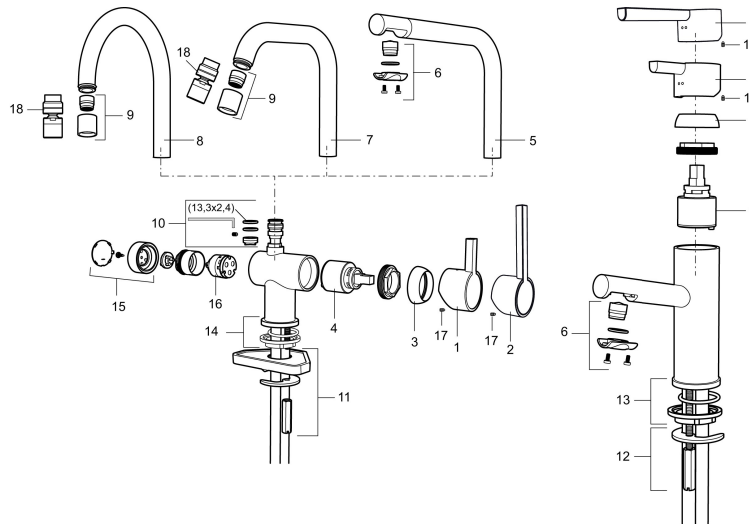

Tuote-nro: 707150.11 LVI: 6160713 Flow 3 bar: 7,8 l/m

Kuvaus: Musta PVD

- ESS-energiansäästötoiminto
- Keraaminen säätöosa
- Vesimäärän ja lämpötilan esisäätö
- Joustavat Soft PEX®- liitosletkut 3/8" liitosmutterilla
- Asennusreikä Ø32-37 mm (Ø32-35 mm on suositeltava)
- Ääniluokka 1

TUOTEKUVAUS

Mora Rexx B5 black pesuallashana

Mora Rexx on skandinaavista muotoilua ja toimivuutta parhaimmillaan. Minimalistinen sarja, jossa tärkeintä on yksinkertaisuus. Sarjan innovatiivisuus on sen tarkkuudessa. Kun traditio ja käsityö lyövät kättä modernien valmistusmenetelmien ja innoittavan muotoilun kanssa, on tuloksena Mora Rexx, sisäänrakennettua älykästä toimivuutta tarjoava kaunis pesuallashana.

Tuote-nro: 707150.11

LVI: 6160713

Varaosalistaus

NRO.	MA-NRO	LVI	KUVAUS
	37885000		Tiiviste Soft PEX® liitosletkut 3/8", 10 kpl
1	209500.AE	6432128	Käyttövipu, kromattu
1	209500.0011AE	6432127	Käyttövipu, kromi/musta
2	409337	6432208	Care-käyttövipu, kromattu
3	209501.AE		Peiterengas, kromattu
4	209493.AE	6432150	Säätökasetti, ESS
4	708301.AE	6432188	Säätökasetti, vakio
5	209506.AE		L-juoksuputki, kromattu
5	209506.0011AE		L-juoksuputki, kromi/musta
6	209502.AE		Poresuutin, L-juoksuputkelle, 7,6 l/min 200–600 kPa, kromattu
6	209502.0011AE		Poresuutin, L-juoksuputkelle, 7,6 l/min 200–600 kPa, kromi/musta
7	209508.AE		J-juoksuputki, kromattu
8	209507.AE		C-juoksuputki, kromattu
9	209503.AE		Poresuutin M18 sk. 7,6 l/min 200–600 kPa, kromattu
10	209520.AE		Tiivistesarja
11	708779.AE		Kiinnityssarja, keittiöhana

NRO.	MA-NRO	LM	KUVAUS
12	209518.AE		Pesuallashanan kiinnityssarja
13	209562.AE		Jalustarengas, pesuallashanat
14	209563.AE		Jalustarengas, keittiöhanat
15	209505.AE		Pesukoneventtiin käyttökahva, kromattu
16	S600337	6430168	Pesukoneventtiin, sisältää huoltotyökalut
16	S600316	6430165	Pesukoneventtiin, ilman huoltotyökalua
17	459013		Lukitusruuvi
18	409480.AE		Nivelporesuutin M18 int. 7–9 l/min 300 kPa