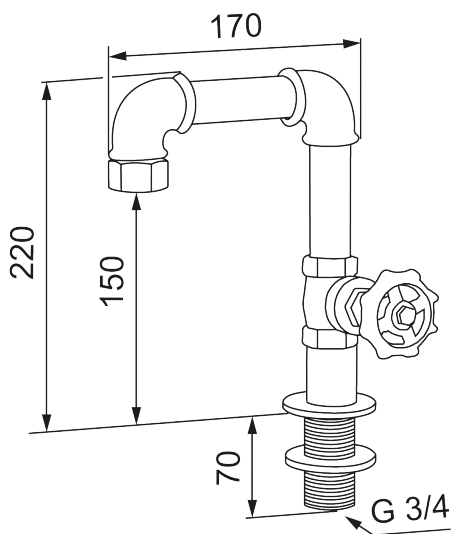

Unike funksjoner

Mora Garden utekran vask

Industriell og rustikk servantkran i en stålgrå nyanse som enkelt kobles sammen med hagens vannslange og flørter med utedusjenes stilige design. Den håndproduserte servantkranen er laget av sammenføyde rørdeler og er formgitt av Moradesignereren Johan Lindberg. Kranen har et rustikt og stilrent utseende og fullender den rå stilen i utebaderommet.

Art.no.: 400004

Utførende: Sort

- For benkeplate maks 50 mm
- Kranen kobles enkelt sammen med hageslangen, med slangekobling G3/4" (ikke inkludert)
- For hull i benk Ø27-42 mm