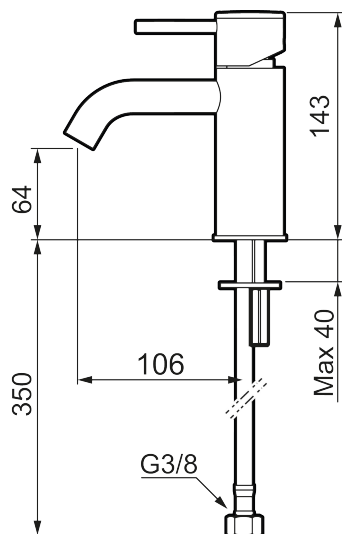

## MORA INXX II soft, small

Artikel-nummer: 273001.12LD3 Flow 3 bar: 3,0 l/m

Beskrivelse: Matsort, LEED/BREEAM-tilpasset

- Til håndvask.
- 106 mm fremspring.
- Keramisk tætning.
- Indbygget temperatur- og flowbegrænser.
- Flexible tilslutningslanger.
- Hulmål Ø34-37 mm.

Unikke egenskaber

Tilbageløbssikring

**PRODUKTBEKRIVELSE**
**MORA INXX II soft, small**
**Artikel-nummer:**  
 273001.12LD3

**Reservedelsliste**

NR.	ART.NO	WS	BESKRIVELSE
1	409701.AE		Greb, komplet, krom
1	409701.12AE		Greb, komplet, matsort
1	409701.22AE		Greb, komplet, mathvid
1	409701.44AE		Greb, komplet, matgrå
1	409701.60AE		Greb, komplet, poleret messing PVD
1	409701.62AE		Greb, komplet, børstet messing PVD
2	409703.AE		Keramisk indstats
3	409706.AE		Strålsamler M16,5 udv., 5 l/min ved 2–6 bar
4	209518.AE	745148620	Monteringssæt til håndvaskarmatur
5	409708.AE	745146404	Handicapvenligt greb, L=172, krom
5	409708.12AE	745146411	Handicapvenligt greb, L=172, matsort
5	409708.22AE	745146410	Handicapvenligt greb, L=172, mathvid
5	409708.44AE	745146412	Handicapvenligt greb, L=172, matgrå
5	409708.60AE	745146485	Handicapvenligt greb, L=172, poleret messing PVD
5	409708.62AE	745146487	Handicapvenligt greb, L=172, børstet messing PVD