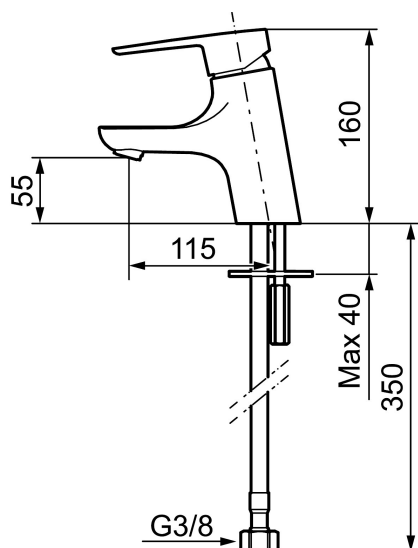

Unieke karaktereigenschappen

Type terugstroombeveiliging

MORA CERA B5 wastafelmengkraan

Artikelnummer: 243001.CA Flow 3 bar: 4,8 l/m

Omschrijving: Chroom

- ESS (Energie Spaar Systeem)
- Soft closing principe met keramische afdichtingen
- Instelbare volumestroom en temperatuurbegrenzing
- Eco (Energie- en waterbesparende volumestroombegrenzer, 5 l/min bij 200-600 kPa, drukonafhankelijk)
- Flexible aansluitslangen 3/8" wartel
- Goedgekeurd door de Zweedse Reuma Vereniging
- Kraangat Ø33,5-37 mm