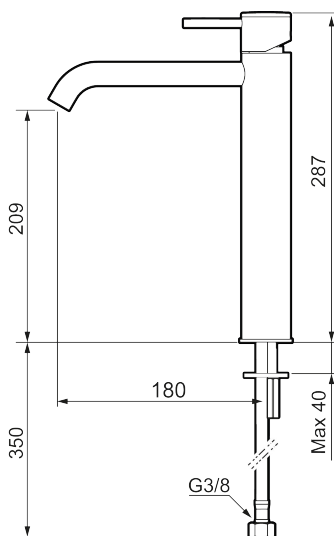

MORA INXX II soft, high tvättställsblandare

INXX II tvättställsblandare finns i tre olika höjder där high är en hög blandare anpassad för en skålformad bänkmonterad ho. Med en tålig mattsvart nyans och tvättställsblandarens stilrena form, höjer INXX II soft badrummets komfort och ger en känsla av kvalitet och elegans. Blandaren är testad och godkänd utifrån de byggregler som finns och är energieffektiv, vilket innebär att den ger en lägre vatten- och energiförbrukning utan att ge avkall på komforten. Bottenventil finns som tillbehör i samma nyans.

Utförande: Mattsvart

Unika egenskaper

Skyddsmodul 

- Keramisk tätning
- Omställbar flödesbegränsning och temperaturspär
- Flexibla anslutningsrör i metallomspunnen Soft PEX[®], lekande G3/8
- Hålmått Ø34-37 mm