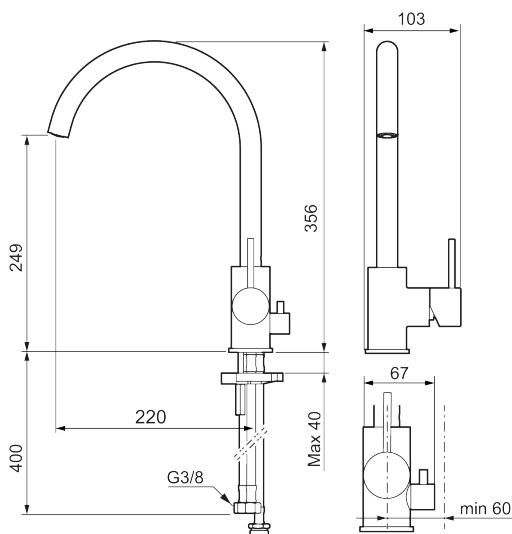

MORA INXX II soft keittiöhana pk-venttiilein

Tuote-nro: 272151.LD3 **Flow 3 bar:** 3,8 l/m

Kuvaus: Kromattu, LEED/BREEAM-mukautettu

- Keraaminen säätökasetti: pitkä käyttöikä
- Lämpötilan- ja vesimäärän esisääto
- Apk-venttiilein (vain kylmään veteen)
- Juoksuputken rajoitus valittavissa 60°, 85°, 110° tai 360°
- Joustavat Soft PEX®- liitosletkut 3/8" liitosmutterilla
- Asennusreikä Ø34-37 mm

Ainutlaatuiset ominaisuudet

TUOTEKUVAUS

MORA INXX II soft keittiöhana
pk-venttiilein

Tuote-nro: 272151.LD3

Varaosalistaus

NRO.	MA-NRO	LM	KUVAUS
1	409700.AE		Käyttövipu täydellinen, kromattu
1	409700.12AE		Käyttövipu täydellinen, mattamusta
1	409700.22AE		Käyttövipu täydellinen, mattavalkoinen
1	409700.44AE		Käyttövipu täydellinen, mattaharma
1	409700.60AE		Käyttövipu täydellinen, kiiltävä messinki PVD
1	409700.62AE		Käyttövipu täydellinen, harjattu messinki PVD
1	409700.76AE		Käyttövipu täydellinen, harjattu nikkeli
2	409702.AE		Keraaminen säätöosa
3	S600230	6561291	Poresuutin M21,5 uk., Z
4	S600055		Kiinnityssarja
5	209565.AE		Juoksuputken rajoitinsarja
6	708843.AE		O-rengas (15,54 x 2,62), 2 kpl
7	S600308	6561329	Vakautusosa
8	409707.AE		Pesukoneventtiilin tomiosa huoltoavaimin