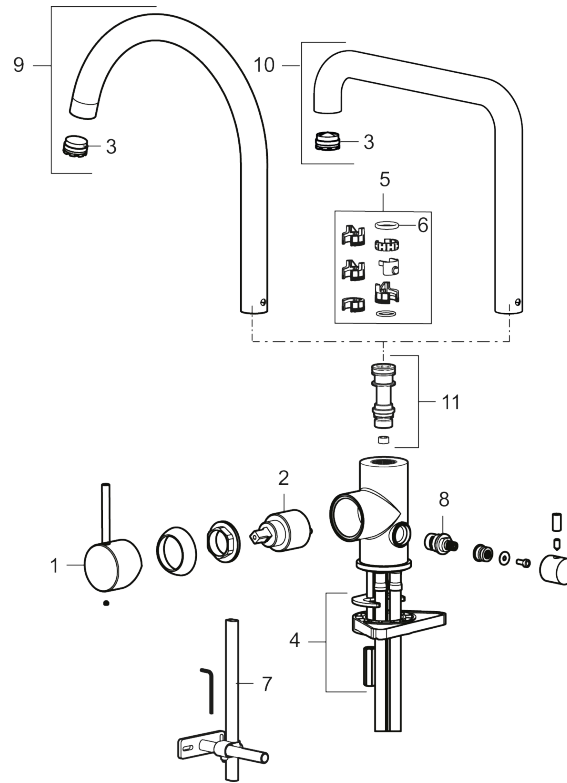

MORA INXX II soft keittiöhana pk-venttiilein

Tuote-nro: 272151.LD3 **Flow 3 bar:** 3,8 l/m

Kuvaus: Kromattu, LEED/BREEAM-mukautettu

- Keraaminen säätökasetti: pitkä käyttöikä
- Lämpötilan- ja vesimäärän esisääto
- Apk-venttiilein (vain kylmään veteen)
- Juoksuputken rajoitus valittavissa 60°, 85°, 110° tai 360°
- Joustavat Soft PEX®- liitosletkut 3/8" liitosmutterilla
- Asennusreikä Ø34-37 mm

Ainutlaatuiset ominaisuudet

TUOTEKUVAUS

MORA INXX II soft keittiöhana
pk-venttiilein

Tuote-nro: 272151.LD3

Varaosalistaus

NRO.	MA-NRO	LM	KUVAUS
1	409700.AE		Käyttövipu täydellinen, kromattu
1	409700.12AE		Käyttövipu täydellinen, mattamusta
1	409700.22AE		Käyttövipu täydellinen, mattavalkoinen
1	409700.44AE		Käyttövipu täydellinen, mattaharma
1	409700.60AE		Käyttövipu täydellinen, kiiltävä messinki PVD
1	409700.62AE		Käyttövipu täydellinen, harjattu messinki PVD
1	409700.76AE		Käyttövipu täydellinen, harjattu nikkeli
2	409702.AE		Keraaminen säätöosa
3	S600230	6561291	Poresuutin M21,5 uk., Z
4	S600055		Kiinnityssarja
5	209565.AE		Juoksuputken rajoitinsarja
6	708843.AE		O-rengas (15,54 x 2,62), 2 kpl
7	S600308	6561329	Vakautusosa
8	409707.AE		Pesukoneventtiilin tomiosa huoltoavaimin