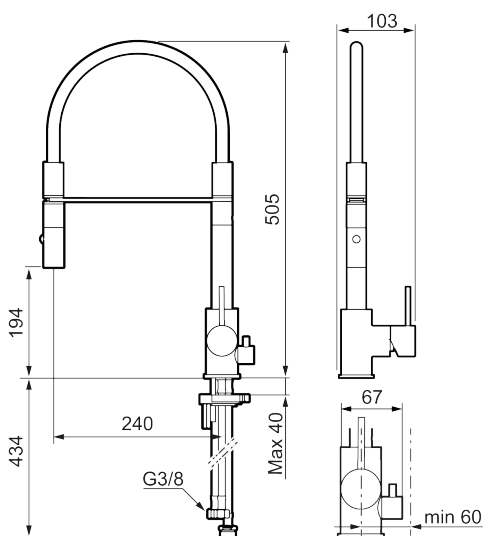

Utförande: Polerad mässing PVD, med diskmaskinsavstängning

Unika egenskaper

Skyddsmodul **EB**

- Keramisk tätning
- Omställbar flödesbegränsning och temperaturspärri
- Flexibla anslutningsrör i metallomspunnen Soft PEX[®], lekande G3/8
- Svängbar pip 60°, 85°, 110° eller 360°
- Med diskmaskinsavstängning, KV ej omställbar till VV
- Hålmått Ø34-37 mm

NR.	ART.NR	RSK	BESKRIVNING
2	409702.AE	8437059	Keramikinsats
3	S600057	8387150	Munstycke, krom
3	S600057.12	8387151	Munstycke, mattsvart
3	S600057.22	8387152	Munstycke, mattvit
3	S600057.44	8387153	Munstycke, mattgrå
3	S600057.60	8387154	Munstycke, polerad mässing PVD
3	S600057.62	8387155	Munstycke, borstad mässing PVD
3	S600057.76	8387156	Munstycke, borstad nickel
4	209565.AE		Spärrsegment
5	708843.AE	8295357	O-ring (15,54 x 2,62), 2 st
6	S600055		Fästdetaljer
7	409340.AE	8531598	Stabiliseringssats
8	409707.AE	8394082	Diskmaskinsinsats
9	409714.AE	8441041	Pip, komplett, krom
9	409714.12AE	8441042	Pip, komplett, mattsvart
9	409714.22AE	8441043	Pip, komplett, mattvit
9	409714.44AE	8441044	Pip, komplett, mattgrå
9	409714.60AE	8441045	Pip, komplett, polerad mässing PVD
9	409714.62AE	8441046	Pip, komplett, borstad mässing PVD
9	409714.76AE	8441047	Pip, komplett, borstad nickel
10	S600231		Pipnippel, komplett