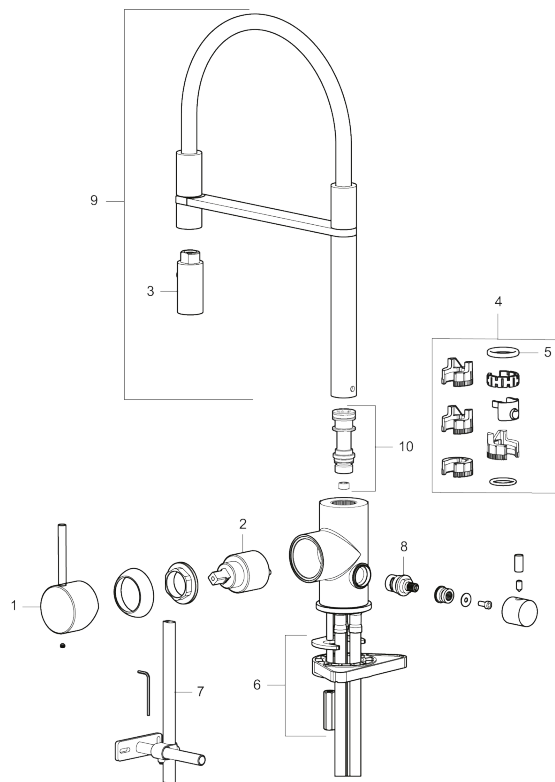

PRODUKTBESKRIVNING

INXX II miniprofi köksblandare

Med den moderna hållbara nyansen polerad mässing och moderna uttryck är INXX II miniprofi en iögonfallande hög blandare som passar perfekt i en öppen köksmiljö. Blandaren är testad och godkänd utifrån de byggregler som finns och är energieffektiv, vilket innebär att den ger en lägre vatten- och energiförbrukning utan att ge avkall på komforten.

Om serien

INXX II är en elegant och tidlös serie i en palett av noga utvalda nyanser. Kombinationen av hög kvalitet, sober design och skön komfort gör den till den ultimata serien.

Art.nr: 272091.60CA

RSK: 8311288

Reservdelslista

NR.	ART.NR	RSK	BESKRIVNING
1	409700.AE	8394069	Spak, komplett, krom
1	409700.12AE	8394070	Spak, komplett, mattsvart
1	409700.22AE	8394071	Spak, komplett, mattvit
1	409700.44AE	8394072	Spak, komplett, mattgrå
1	409700.60AE	8394073	Spak, komplett, polerad mässing PVD
1	409700.62AE	8394074	Spak, komplett, borstad mässing PVD
1	409700.76AE	8394075	Spak, komplett, borstad nickel