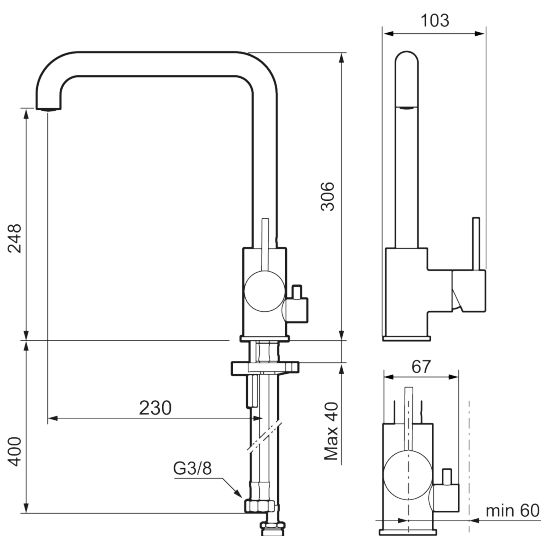

Unike funksjoner

Tilbakeslagssikring 

- Vannmengdebegrenser og temperatursperre
- Svingbar tut sperre 60°, 85°, 110° eller 360°
- Innebygget avstengning for maskin, innstilt på Kv. OBS! Ikke omstillbar til VV
- Fleksible Soft PEX®-rør med 3/8" mutter
- For hull i benk Ø34-37 mm