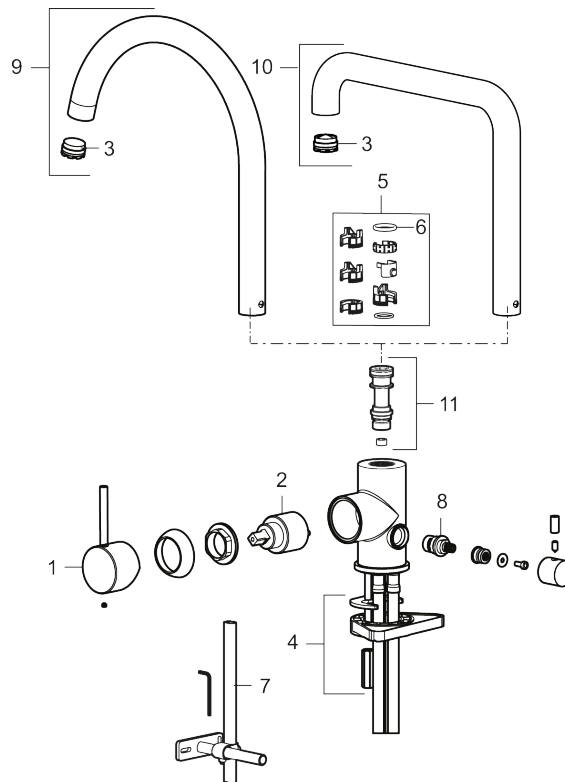

Unike funksjoner

Tilbakeslagssikring 

- Vannmengdebegrenser og temperatursperre
- Svingbar tut sperre 60°, 85°, 110° eller 360°
- Innebygget avstengning for maskin, innstilt på Kv. OBS! Ikke omstillbar til VV
- Fleksible Soft PEX®-rør med 3/8" mutter
- For hull i benk Ø34-37 mm

NRF-nummer: 4290508

Reservedelsliste

NR.	ART. NO.	NRF-NUMMER	BESKRIVELSE
1	409700.AE	4295005	Spak, komplett, krom
1	409700.12AE	4294998	Spak, komplett, matt sort
1	409700.22AE	4294999	Spak, komplett, matt hvit
1	409700.44AE	4295001	Spak, komplett, matt grå
1	409700.60AE	4295002	Spak, komplett, polert messing PVD
1	409700.62AE	4295003	Spak, komplett, børstet messing PVD
1	409700.76AE	4295004	Spak, komplett, børstet nikkell

NR.	ART. NO.	NRF-NUMMER	BESKRIVELSE
2	409702.AE	4295013	Innsats
3	S600230		Strålesamler M21,5 utv., Z
4	S600055		Monteringstilbehør
5	209565.AE		Låsesett for tut
6	708843.AE		O-ring (15,54 x 2,62), 2 stk
7	S600308		Stabiliseringsatts
8	409707.AE	4295017	Vaskemaskininnsats
9	409712.AE		Utløpstut, krom
9	409712.12AE		Utløpstut, matt sort
9	409712.22AE		Utløpstut, matt hvit
9	409712.44AE		Utløpstut, matt grå
9	409712.60AE		Utløpstut, polert messing PVD
9	409712.62AE		Utløpstut, børstet messing PVD
9	409712.76AE		Utløpstut, børstet nikkel
10	409713.AE		Utløpstut, krom
10	409713.12AE		Utløpstut, matt sort
10	409713.22AE		Utløpstut, matt hvit
10	409713.44AE		Utløpstut, matt grå
10	409713.60AE		Utløpstut, polert messing PVD
10	409713.62AE		Utløpstut, børstet messing PVD
10	409713.76AE		Utløpstut, børstet nikkel
11	S600231		Tutnippel, komplett