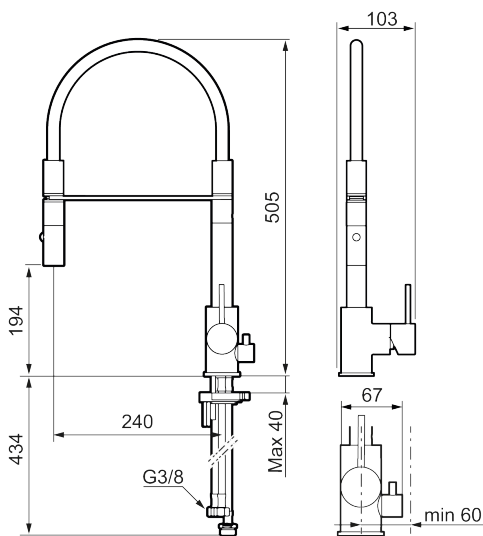

MORA INXX II miniprofi keittiöhana pk-venttiilein

Kestävässä mattavalkopintaisessa keittiön INXX II Miniprofi -vedensekoittimessa on moderni look. Kyseessä on erittäin korkea sekoitin, joka sopii erinomaisesti avokeittiöihin. Vedensekoitin on testattu ja hyväksytty nykyisten rakennusmääräysten mukaisesti, ja se on energiatehokas, minkä ansiosta se vähentää veden- ja energiankulutusta mukavuudesta tinkimättä.

Tietoja mallistosta

INXX II on elegantti ja ajaton mallisto, jonka väripaletti on huolellisesti valittu. Se tarjoaa täydellisen yhdistelmän huippulaatua, hillittyä designia ja erinomaista käyttömukavuutta.

Tuote-nro: 272091.22CA LVI: 6261267 Flow 3 bar: 6,0 l/m

Kuvaus: Mattavalkoinen

- Huuhtelusuutin 2 eri virtaamakuviolla (pore ja huuhtelu)
- Keraaminen säätökasetti: pitkä käyttöikä
- Lämpötilan- ja vesimäärän esisäätö
- Apk-venttiilein (vain kylmään veteen)
- Juoksuputken rajoitus valittavissa 60°, 85°, 110° tai 360°
- Joustavat Soft PEX®- liitosletkut 3/8" liitosmutterilla
- Asennusreikä Ø34-37 mm