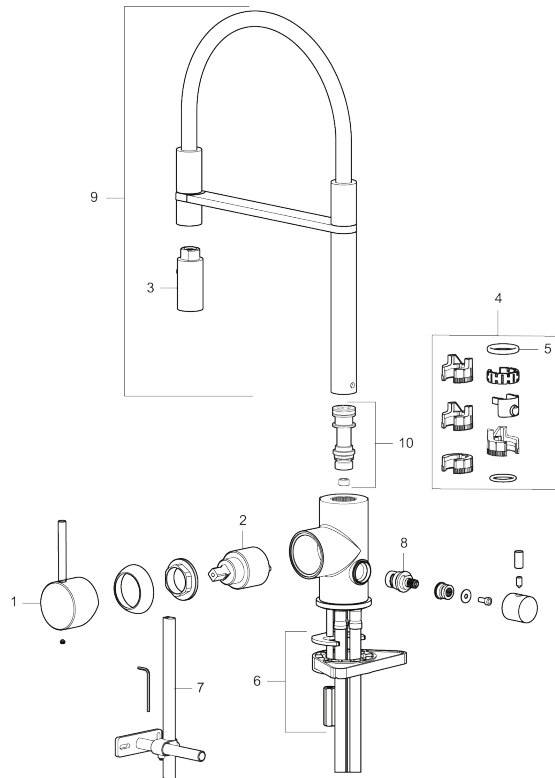

TUOTEKUVAUS

MORA INXX II miniprofi keittiöhana pk-venttiilein

Kestävässä mattavalkopintaisessa keittiön INXX II Miniprofi -vedensekoittimessa on moderni look. Kyseessä on erittäin korkea sekoitin, joka sopii erinomaisesti avokeittiöihin. Vedensekoitin on testattu ja hyväksytty nykyisten rakennusmääräysten mukaisesti, ja se on energiatehokas, minkä ansiosta se vähentää veden- ja energiankulutusta mukavuudesta tinkimättä.

Tietoja mallistosta

INXX II on elegantti ja ajaton mallisto, jonka väripaletti on huolellisesti valittu. Se tarjoaa täydellisen yhdistelmän huippulaatua, hillittyä designia ja erinomaista käyttömukavuutta.

Tuote-nro: 272091.22CA

LVI: 6261267

Varaosalistaus

NRO.	MA-NRO	LVI	KUVAUS
1	409700.AE		Käyttövipu täydellinen, kromattu
1	409700.12AE		Käyttövipu täydellinen, mattamusta
1	409700.22AE		Käyttövipu täydellinen, mattavalkoinen
1	409700.44AE		Käyttövipu täydellinen, mattaharma
1	409700.60AE		Käyttövipu täydellinen, kiiltävä messinki PVD
1	409700.62AE		Käyttövipu täydellinen, harjattu messinki PVD