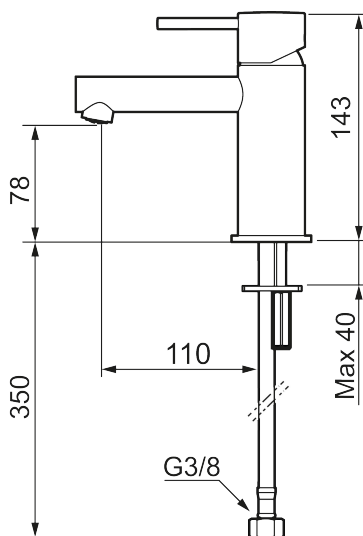

Unike funksjoner

Tilbakeslagssikring

MORA INXX II sharp, small servantbatteri

INXX II servantkran finnes i tre ulike høyder der small er en lav kran som er tilpasset for mindre håndvask. Med en holdbar mattsvart nyanse og servantkranens rette karakter med lang tut og lutende munnstykke – gjør INXX II sharp både pen og bekvem å bruke. Blandebatteriet er testet og godkjent ut fra gjeldende byggeregler og det er energieffektivt, noe som innebærer at man får et lavere vann- og energiforbruk uten å gi avkall på komforten. Bunnventil finnes som tilbehør i samme nyanse.

Om serien

INXX II er en elegant og tidløs serie i en palett av nøyte utvalgte nyanser. Kombinasjonen av høy kvalitet, stilren design og herlig komfort gjør den til den ultimate serien.

Art.no.:	NRF-nummer:	Flow 3 bar: 4,5
273003.12CA	4290449	l/m
Utførende: Matt sort		

- Vannmengdebegrenser og temperatursperre
- Fleksible Soft PEX[®]-rør med 3/8" mutter