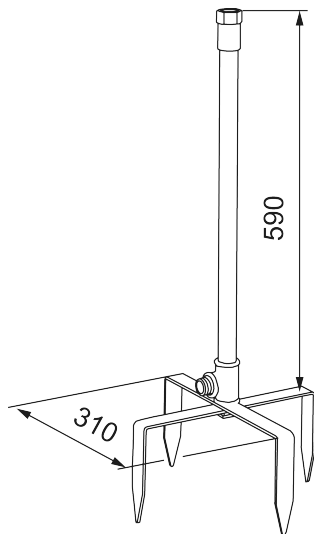

## Teline ulkosuihkulle

**Tuote-nro:** 400028

**Kuvaus:** Musta

- Lisävarusteet, jotka tekevät seinälle asennettavasta ulkosuihkusta vapaasti seisovna mallin.
- Alaosassa tukevat piikit, jotka työntyvät helposti maahan. Näin voit siirtää suihkua puutarhassasi – tai tuoda sen mukanaesi kesämökille.