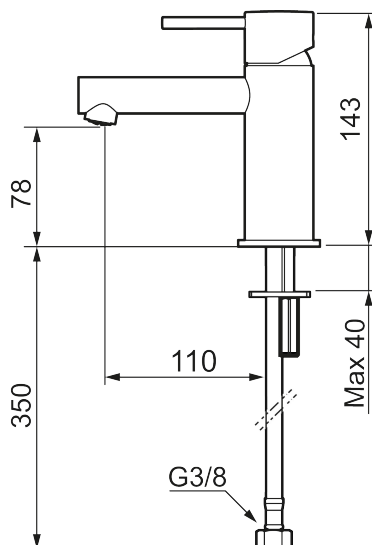

MORA INXX II sharp, small servantbatteri

INXX II servantkran finnes i tre ulike høyder der small er en lav kran som er tilpasset for mindre håndvask. Med en krommet holdbar nyanse og servantkranens rette karakter med lang tut og lutende munnstykke – gjør INXX II sharp både pen og bekvem å bruke. Blandebatteriet er testet og godkjent ut fra gjeldende byggeregler og det er energieffektivt, noe som innebærer at man får et lavere vann- og energiforbruk uten å gi avkall på komforten. Bunnventil finnes som tilbehør i samme nyanse.

Om serien

INXX II er en elegant og tidløs serie i en palett av nøye utvalgte nyanser. Kombinasjonen av høy kvalitet, stilren design og herlig komfort gjør den til den ultimate serien.

Art.no.: 273003.CA NRF-nummer: 4290448 Flow 3 bar: 4,5 l/m
Utførende: Krom

Unike funksjoner

Tilbakeslagssikring

- Vannmengdebegrenser og temperatursperre
- Mora Eco konstantvannmengde 5 l/min ved 2-6 bar
- Fleksible Soft PEX®-rør med 3/8" mutter