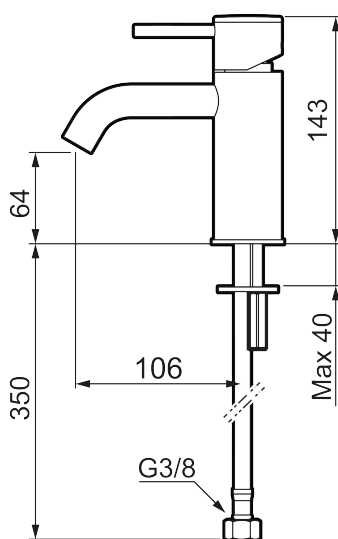

Unike funksjoner

Tilbakeslagssikring

MORA INXX II soft, small servantbatteri

INXX II servantkran finnes i tre ulike høyder der small er en lav kran som er tilpasset for mindre håndvask. Med den elegante holdbare nyansen børstet messing og servantkranens stilrene form, øker INXX II soft baderommets komfort og gir en følelse av kvalitet og eleganse. Blandebatteriet er testet og godkjent ut fra gjeldende byggeregler og det er energieffektivt, noe som innebærer at man får et lavere vann- og energiforbruk uten å gi avkall på komforten. Bunnventil finnes som tilbehør i samme nyanse.

- Vannmengdebegrenser og temperatursperre
- Fleksible Soft PEX[®]-rør med 3/8" mutter

PRODUKTBESKRIVNING

MORA INXX II soft, small
servantbatteri

INXX II servantkran finnes i tre ulike høyder der small er en lav kran som er tilpasset for mindre håndvask. Med den elegante holdbare nyansen børstet messing og servantkranens stilrene form, øker INXX II soft baderommets komfort og gir en følelse av kvalitet og eleganse. Blandebatteriet er testet og godkjent ut fra gjeldende byggeregler og det er energieffektivt, noe som innebærer at man får et lavere vann- og energiforbruk uten å gi avkall på komforten. Bunnventil finnes som tilbehør i samme nyanse.

NR.	ART. NO.	NRF-NUMMER	BESKRIVELSE
1	409701.60AE	4295009	Spak, komplett, polert messing PVD
1	409701.62AE	4295011	Spak, komplett, børstet messing PVD
2	409703.AE	4295014	Innsats
3	409706.AE	4295016	Strålesamler M16,5 utv., 5 l/min ved 2–6 bar
3	S600227		Strålesamler M16,5 utv., 3 l/min ved 2–6 bar
4	209518.AE	4294311	Festedetaljer, servantbatteri
5	409708.AE		Spak med ekstra lengde 172 mm, krom
5	409708.12AE		Spak med ekstra lengde 172 mm, matt sort
5	409708.22AE		Spak med ekstra lengde 172 mm, matt hvit
5	409708.44AE		Spak med ekstra lengde 172 mm, matt grå
5	409708.60AE		Spak med ekstra lengde 172 mm, polert messing PVD
5	409708.62AE		Spak med ekstra lengde 172 mm, børstet messing PVD