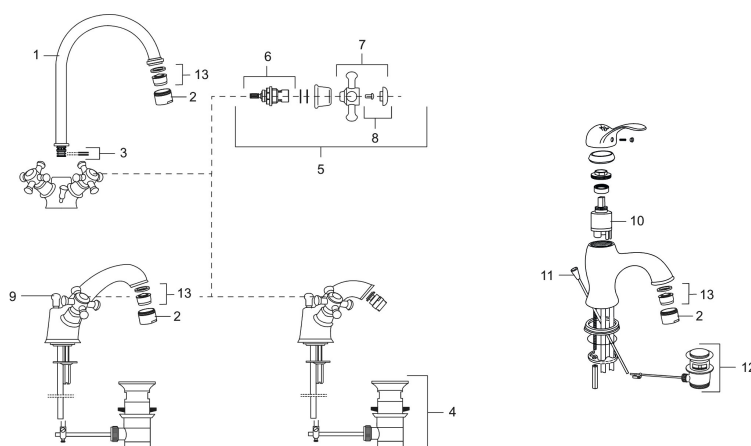

Art.no.: 700866 NRF-nummer: 4290171 Flow 3 bar: 14,1 l/m

Utførende: Krom

- Svingbar tut 120°
- For hull i benk Ø33-37 mm

Unike funksjoner

Tilbakeslagssikring

**PRODUKTBESKRIVNING**

**Art.no.:** 700866

**NRF-nummer:** 4290171

**Reservedelsliste**

NR.	ART. NO.	NRF-NUMMER	BESKRIVELSE
1	708139.AE	4295852	Utløpstut for kjøkken og servant
2	131413.AE		Hylse for strålesamler, M24 utv. 13 mm
3	708140.AE	4295853	Pakningssett for utløpstut
4	520300		Oppløftventil Classic, m/løftestang, krom
5	708146.AE	4295801	Keramisk overdel G1/2 komplett m/ratt (VV+KV)
6	719109.AE	4295803	Keramisk overdel G1/2 uten ratt
7	708137.AE	4295851	Ratt, komplett med skrue og dekkebrikke (VV+KV)
8	708135.AE	4296507	Skrue og dekkebrikke (VV+KV) krom
9	719164.AE		Løftestang, krom
10	708295.AE	4296543	Keramisk innsats
11	529116.AE	4296221	Løftestang, L=370 mm
12	520294	4294907	Oppløftventil (uten løftestang)
13	131398.AE		Innsats strålesamler, 9–11 l/min ved 3 bar