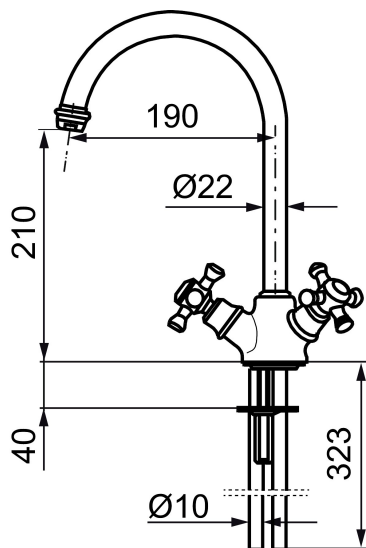

## MORA CLASSIC kjøkkenbatteri

Mora Classic er en eksklusiv serie vannkraner som ivaretar de gamle designidealene med de runde og kraftige formene. Mora Classic kjøkkenbatterier løfter helheten på kjøkkenet og formidler den atmosfæren du etterstreber. Keramisk tetning er standard og den runde høye tuten er svingbar og skaper fleksibilitet. Moderne teknikk i klassisk tapning når den er som best.

Art.no.: 700866 NRF-nummer: 4290171 Flow 3 bar: 14,1 l/m

Utførende: Krom

- Svingbar tut 120°
- For hull i benk Ø33-37 mm

Unike funksjoner

Tilbakeslagssikring

**PRODUKTBESKRIVNING**

**Art.no.:** 700866

**NRF-nummer:** 4290171

**Reservedelsliste**

NR.	ART. NO.	NRF-NUMMER	BESKRIVELSE
1	708139.AE	4295852	Utløpstut for kjøkken og servant
2	131413.AE		Hylse for strålesamler, M24 utv. 13 mm
3	708140.AE	4295853	Pakningssett for utløpstut
4	520300		Oppløftventil Classic, m/løftestang, krom
5	708146.AE	4295801	Keramisk overdel G1/2 komplett m/ratt (VV+KV)
6	719109.AE	4295803	Keramisk overdel G1/2 uten ratt
7	708137.AE	4295851	Ratt, komplett med skrue og dekkebrikke (VV+KV)
8	708135.AE	4296507	Skrue og dekkebrikke (VV+KV) krom
9	719164.AE		Løftestang, krom
10	708295.AE	4296543	Keramisk innsats
11	529116.AE	4296221	Løftestang, L=370 mm
12	520294	4294907	Oppløftventil (uten løftestang)
13	131398.AE		Innsats strålesamler, 9–11 l/min ved 3 bar