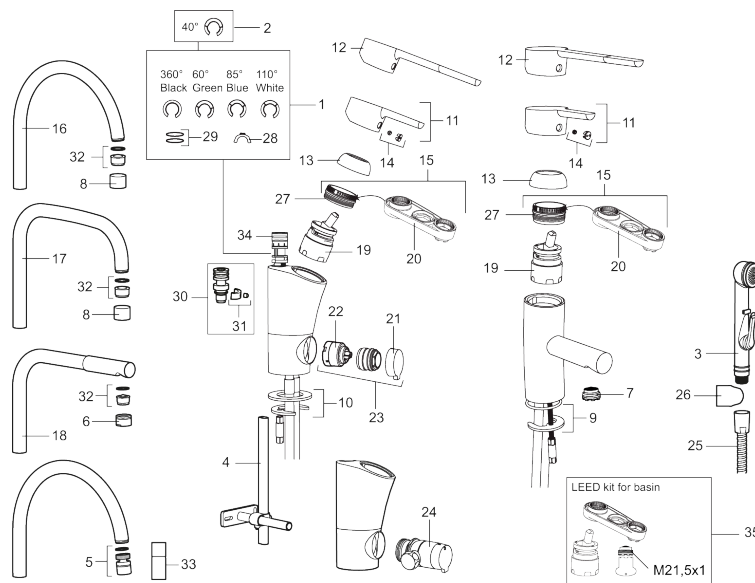

Art.nr: 732150.CA RSK: 8318392 Flöde 3 bar: 8,1 l/min

Utförande: Krom, konstantflöde vid 2–6 bar, ansl. slät ände Ø10 mm

### Unika egenskaper

Skyddsmodul 

- BVB ID 54013
- ESS (energisparsystem)
- Mjukstängning med keramisk tätning
- Omställbar flödesbegränsning och temperaturspär
- Eco (energi- och vattenbesparande konstantflödesstrålsamlare)
- Flexibla anslutningsrör i metallomspunnen Soft PEX®
- Svängbar pip 60°, 85°, 110° eller 360°
- Med diskmaskinsavstängning. Omställbar mellan KV och VV, inställd på KV
- Lead Free (blyfri)
- Hålmått Ø32-37 mm

## Reservdelslista

NR.	ART.NR	RSK	BESKRIVNING
1	S600299	8387254	Spärsegment och låsring
2	209543.AE	8346916	Spärsegment 40°
3	S600206	8233049	Självstängande handdusch, krom
4	S600308	8387263	Stabiliseringsstag
5	S600314	8280068	Strålsamlare M22 inv., ledbar, 7–9 l/min vid 3 bar
6	131415.AE	8281512	Hylsa M24 utv., 15 mm, krom
7	S600312	8280067	Strålsamlare M21,5 utv., 7–9 l/min vid 3 bar
7	409385.AE	8242292	Strålsamlare M21,5 utv., 5 l/min vid 2-6 bar
7	S600228		Strålsamlare M21,5 utv., 3 l/min vid 2-6 bar
8	131410.AE	8281509	Hylsa M22 inv.
9	S600160	8387096	Monteringssats, tvättställsblandare
10	S600159	8387097	Monteringssats, köksblandare
11	409389.AE	8344867	Spak, komplett
12	409390.AE	8344874	Care-spak, komplett, krom/svart