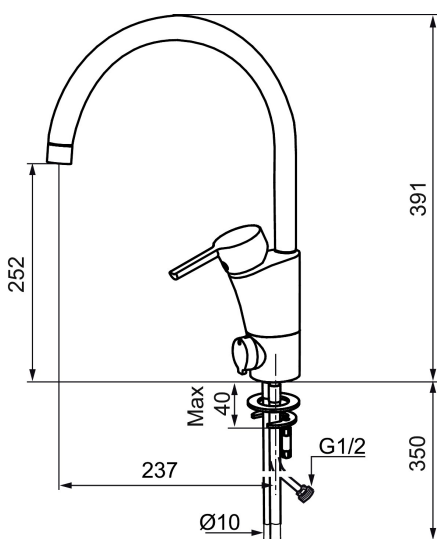

- BVB ID 54013
- ESS (energisparsystem)
- Mjukstängning med keramisk tätning
- Omställbar flödesbegränsning och temperaturspär
- Eco (energi- och vattenbesparande konstantflödesstrålsamlare)
- Flexibla anslutningsrör i metallomspunnen Soft PEX®
- Svängbar pip 60°, 85°, 110° eller 360°
- Med diskmaskinsavstängning. Omställbar mellan KV och VV, inställd på KV
- Lead Free (blyfri)
- Hålmått Ø32-37 mm