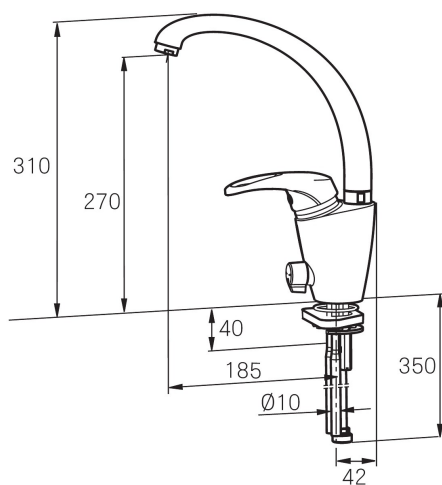

Mora Cera High Line kök

Art.nr: 701560 RSK: 8318239

Utförande: Krom

- ESS (Energisparsystem)
- Keramisk tätning
- Omställbar flödesbegränsning och temperaturspär
- Svängbar pip 120°
- Med diskmaskinsavstängning. Omställbar mellan kv och vv, inställd på kv
- Håltagning Ø32-37 mm

Unika egenskaper

PRODUKTBESKRIVNING

Mora Cera High Line kök

Art.nr: 701560

RSK: 8318239

Reservdelslista

NR.	ART.NR	RSK	BESKRIVNING
1	131413.AE	8281511	Hylsa M24 utv., 13 mm
2	708519.AE	8326711	Svängpip High Line 360°
2	708520.AE	8326713	Svängpip High Line 120°
3	708111.AE	8938221	Packningssats till svängpip Mora Temp High Standard
4	708294.AE		Bygelspak, ESS, L=85 mm
5	708024.AE		Täcklock med färgmarkering
6	708023.AE		Fästskruv
7	708011.AE		Täckhylsa
8	708010.AE		Låsmutter
9	708006.AE		Keramikinsats, tvätt och bad
9	708498.AE	8345125	Keramikinsats, tvätt, ESS
10	131410.AE	8281509	Hylsa M22 inv.
11	708026.AE	8326702	Svängpip för Mora Temp High Standard, 360°
11	708027.AE	8326703	Svängpip f. Mora Temp High Standard, 120°
12	719166.AE		Spärrsegment 20°, till High Standard
13	409380.AE	8281496	Strålsamlare M22 inv., ledbar, 7–9 l/min vid 3 bar
14	131398.AE	8281493	Strålsamlarinsats, 9–11 l/min vid 3 bar