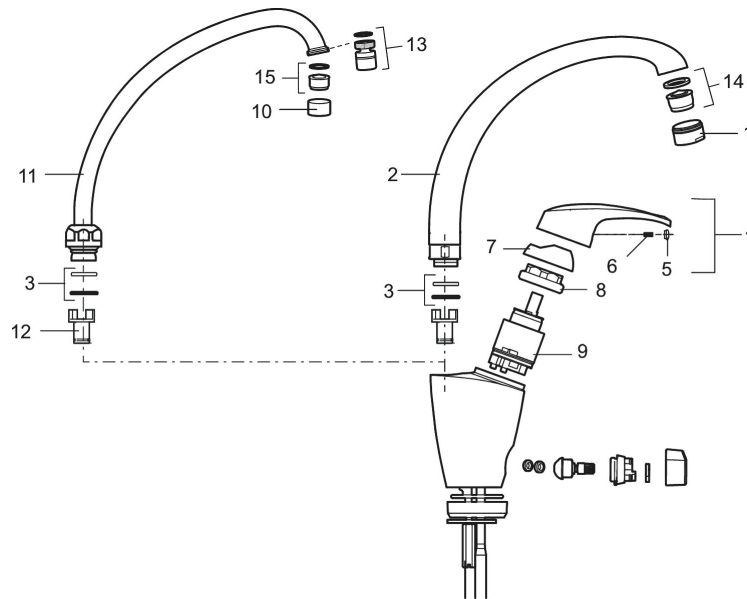

Mora Cera High Line kök

Art.nr: 701560 RSK: 8318239

Utförande: Krom

- ESS (Energisparsystem)
- Keramisk tätning
- Omställbar flödesbegränsning och temperaturspär
- Svängbar pip 120°
- Med diskmaskinsavstängning. Omställbar mellan kv och vv, inställd på kv
- Håltagning Ø32-37 mm

Unika egenskaper

PRODUKTBESKRIVNING

Mora Cera High Line kök

Art.nr: 701560

RSK: 8318239

Reservdelslista

NR.	ART.NR	RSK	BESKRIVNING
1	131413.AE	8281511	Hylsa M24 utv., 13 mm
2	708519.AE	8326711	Svängpip High Line 360°
2	708520.AE	8326713	Svängpip High Line 120°
3	708111.AE	8938221	Packningssats till svängpip Mora Temp High Standard
4	708294.AE		Bygelspak, ESS, L=85 mm
5	708024.AE		Täcklock med färgmarkering
6	708023.AE		Fästskruv
7	708011.AE		Täckhylsa
8	708010.AE		Låsmutter
9	708006.AE		Keramikinsats, tvätt och bad
9	708498.AE	8345125	Keramikinsats, tvätt, ESS
10	131410.AE	8281509	Hylsa M22 inv.
11	708026.AE	8326702	Svängpip för Mora Temp High Standard, 360°
11	708027.AE	8326703	Svängpip f. Mora Temp High Standard, 120°
12	719166.AE		Spärrsegment 20°, till High Standard
13	409380.AE	8281496	Strålsamlare M22 inv., ledbar, 7–9 l/min vid 3 bar
14	131398.AE	8281493	Strålsamlarinsats, 9–11 l/min vid 3 bar