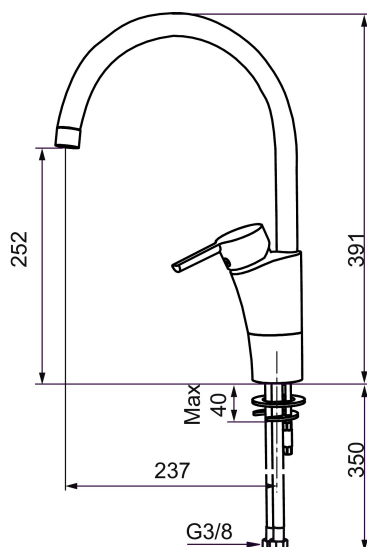

MORA MMIX K5 kjøkkenbatteri

Mora MMIX kombinerer en formfin og ergonomisk design med en energieffektiv innside. Designen preges av en kjælemt bølgegeometri og formidler en tidløs og sammenhengende stil i hele serien. Vårt unike miljøkonsept EcoSafe™ ligger til grunn for utviklingsarbeidet og bidrar til lavt energiforbruk og langsiktige miljøhensyn.

Art.no.: 732101.TT Flow 3 bar: 13,6 l/m

Utførende: Krom, Turbo Jet

Unike funksjoner

Tilbakeslagssikring

- Mykstengende
- ESS (Energisparessystem)
- Vannmengdebegrenser og temperatursperre
- Mora Eco vannbesparende strålesamler
- Svingbar tut sperre 60°, 85°, 110° eller 360°
- Fleksible Soft PEX®-rør med 3/8" mutter
- Godkjent av svenske reumatikerforbundet
- Lead Free (blyfri)
- For hull i benk Ø32-37 mm
- Turbo Jet: Fjærbelastet spak over halv mengde