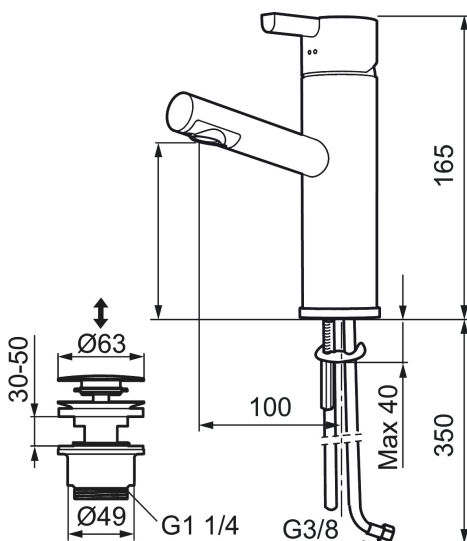

MORA REXX B5 servantbatteri

Mora REXX er essensen av skandinavisk design og funksjonalitet. Serien er minimalistisk og har fokus på enkelhet. Innovasjonen ligger i presisjonen. Når tradisjon og håndverk kombineres med moderne produksjonsmetoder og inspirerende formgivning, blir resultatet Mora REXX. Her i form av et vakkert servantbatteri med smart funksjonalitet og Push-down ventil.

Art.no.: 707160.0011 NRF-nummer: 4290862 Flow 3 bar: 4,6 l/m
 Utførende: Krom/Sort

Unike funksjoner

Tilbakeslagssikring 

- ESS (Energisparesystem)
- Med Push-down ventil
- Vannmengdebegrenser og temperatursperre
- Fleksible Soft PEX®-rør med 3/8" mutter

PRODUKTBESKRIVNING

MORA REXX B5 servantbatteri

Mora REXX er essensen av skandinavisk design og funksjonalitet. Serien er minimalistisk og har fokus på enkelhet. Innovasjonen ligger i presisjonen. Når tradisjon og håndverk kombineres med moderne produksjonsmetoder og inspirerende formgivning, blir resultatet Mora REXX. Her i form av et vakkert servantbatteri med smart funksjonalitet og Push-down ventil.

Art.no.: 707160.0011

NRF-nummer: 4290862

Reservedelsliste

NR.	ART. NO.	NRF-NUMMER	BESKRIVELSE
	209560.AC		Pakning til Soft PEX® 3/8" tilkoblingsmutter, 10 stk.
1	209500.AE	4294295	Spak, krom
1	209500.0011AE	4294296	Spak, krom/sort
2	409337		Spak med ekstra lengde 95 mm, krom
3	209501.AE	4294298	Dekkring, krom
4	209493.AE		Innsats ESS
4	708301.AE	4296511	Innsats
5	209506.AE	4294274	K6-tut, komplett, krom
5	209506.0011AE	4294275	K6-tut, komplett, krom/sort
6	209502.AE	4294301	Strålesamlersett, L-tut, 7,6 l/min ved 2–6 bar, krom
6	209502.0011AE	4294302	Strålesamlersett, L-tut, 7,6 l/min ved 2–6 bar, krom/sort
7	209508.AE	4294277	K7-tut, komplett, krom
8	209507.AE	4294272	K5-tut, komplett, krom
9	209503.AE	4294304	Strålesamler M18 innv. 7,6 l/min ved 2–6 bar, krom