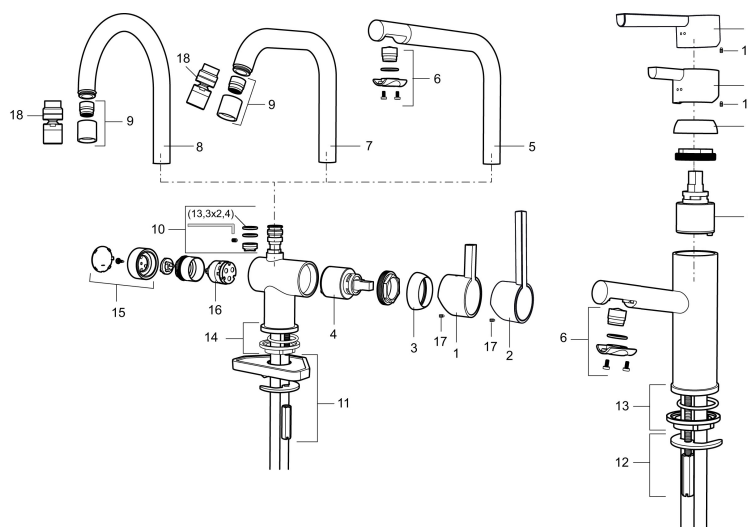

Art.no.: 707160.0011 NRF-nummer: 4290862 Flow 3 bar: 4,6 l/m
 Utførende: Krom/Sort

Unike funksjoner

Tilbakeslagssikring 

- ESS (Energisparesystem)
- Med Push-down ventil
- Vannmengdebegrenser og temperatursperre
- Fleksible Soft PEX®-rør med 3/8" mutter

PRODUKTBESKRIVNING

MORA REXX B5 servantbatteri

Mora REXX er essensen av skandinavisk design og funksjonalitet. Serien er minimalistisk og har fokus på enkelhet. Innovasjonen ligger i presisjonen. Når tradisjon og håndverk kombineres med moderne produksjonsmetoder og inspirerende formgivning, blir resultatet Mora REXX. Her i form av et vakkert servantbatteri med smart funksjonalitet og Push-down ventil.

Art.no.: 707160.0011

NRF-nummer: 4290862

Reservedelsliste

NR.	ART. NO.	NRF-NUMMER	BESKRIVELSE
	209560.AC		Pakning til Soft PEX® 3/8" tilkoblingsmutter, 10 stk.
1	209500.AE	4294295	Spak, krom
1	209500.0011AE	4294296	Spak, krom/sort
2	409337		Spak med ekstra lengde 95 mm, krom
3	209501.AE	4294298	Dekkring, krom
4	209493.AE		Innsats ESS
4	708301.AE	4296511	Innsats
5	209506.AE	4294274	K6-tut, komplett, krom
5	209506.0011AE	4294275	K6-tut, komplett, krom/sort
6	209502.AE	4294301	Strålesamlersett, L-tut, 7,6 l/min ved 2–6 bar, krom
6	209502.0011AE	4294302	Strålesamlersett, L-tut, 7,6 l/min ved 2–6 bar, krom/sort
7	209508.AE	4294277	K7-tut, komplett, krom
8	209507.AE	4294272	K5-tut, komplett, krom
9	209503.AE	4294304	Strålesamler M18 innv. 7,6 l/min ved 2–6 bar, krom

NR.	ART. NO.	NRF-NUMMER	BESKRIVELSE
10	209520.AE	4294309	Pakningssett for tut
11	708779.AE	4294312	Festedetaljer, kjøkkenbatteri
12	209518.AE	4294311	Festedetaljer, servantbatteri
13	209562.AE		Styring, servantbatteri
14	209563.AE		Styrring, kjøkkenbatteri
15	209505.AE	4294307	Ratt for maskinavstegning, krom
16	209504.AE	4294306	Vaskemaskininnsats m/verktøy
17	459013		Låseskrue M4x5
18	409480.AE		Leddbar strålesamler M18 innv. 7–9 l/min ved 3 bar