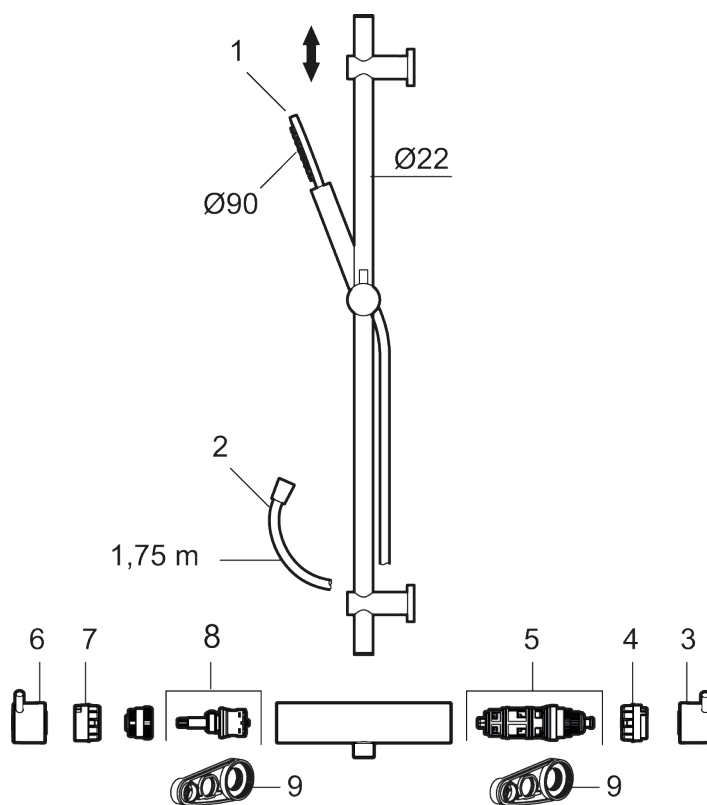

Unike funksjoner

- Sikkerhetsbatteri med dusjgarnityr
- Trykk- og termostatstyrt
- Eco mengdeknapp
- Sperreknapp 38°C
- Med keramisk reversibel overdel
- Med tilbakeslagsventiler etter standard EN 1717
- Med antikalksystem "Easy Clean"
- Hånddusj 8 l/min
- Metallslange 1,75 m, PVC/BPA-fri innerslange
- OBS! Dekkskiver og anslutningskupper bestilles separat

NRF-nummer: 4290489

Reservedelsliste

NR.	ART. NO.	NRF-NUMMER	BESKRIVELSE
1	209575	4295032	Hånddusj, krom
1	209575.12	4295033	Hånddusj, matt sort
1	209575.22	4295034	Hånddusj, matt hvit
1	209575.44	4295035	Hånddusj, matt grå
1	209575.60	4295036	Hånddusj, polert messing PVD
1	209575.62	4295037	Hånddusj, børstet messing PVD

NR.	ART. NO.	NRF-NUMMER	BESKRIVELSE
2	131170.AE	4295045	Dusjslange 1,75 m, krom
2	131170.12AE	4295046	Dusjslange 1,75 m, matt sort
2	131170.22AE	4295047	Dusjslange 1,75 m, matt hvit
2	131170.44AE	4295048	Dusjslange 1,75 m, matt grå
2	131170.60AE	4295049	Dusjslange 1,75 m, polert messing PVD
2	131170.62AE	4295051	Dusjslange 1,75 m, børstet messing PVD
3	409710.AE	4295018	Temperaturratt, krom
3	409710.12AE	4295019	Temperaturratt, matt sort
3	409710.22AE	4295021	Temperaturratt, matt hvit
3	409710.44AE	4295022	Temperaturratt, matt grå
3	409710.60AE	4295023	Temperaturratt, polert messing PVD
3	409710.62AE	4295024	Temperaturratt, børstet messing PVD
4	S600023	4294996	Sperrering for temperaturratt
5	S600019	4294992	Reguleringsinnmat inkl. verktøy
6	409711.AE	4295025	Avstengningsratt, krom
6	409711.12AE	4295026	Avstengningsratt, matt sort
6	409711.22AE	4295027	Avstengningsratt, matt hvit
6	409711.44AE	4295028	Avstengningsratt, matt grå
6	409711.60AE	4295029	Avstengningsratt, polert messing PVD
6	409711.62AE	4295031	Avstengningsratt, børstet messing PVD
7	S600024	4294997	Stoppring for mengderatt reversibelt
8	S600020	4294993	Keramisk kranoverdel, inkl. verktøy (dusjbatteri)
9	891096.AE	4294142	Serviceverktøy