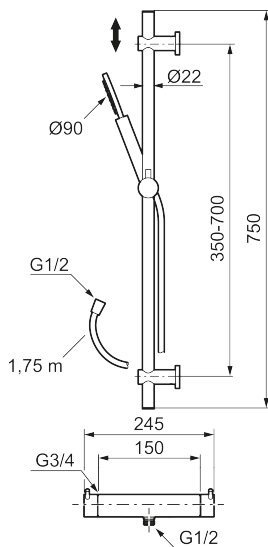

Unike funksjoner

- Sikkerhetsbatteri med dusjgarnityr
- Trykk- og termostatstyrt
- Eco mengdeknapp
- Sperreknapp 38°C
- Med keramisk reversibel overdel
- Med tilbakeslagsventiler etter standard EN 1717
- Med antikalksystem "Easy Clean"
- Hånddusj 8 l/min
- Metallslange 1,75 m, PVC/BPA-fri innerslange
- OBS! Dekkskiver og anslutningskupper bestilles separat

NRF-nummer: 4290489

Reservedelsliste

NR.	ART. NO.	NRF-NUMMER	BESKRIVELSE
1	209575	4295032	Hånddusj, krom
1	209575.12	4295033	Hånddusj, matt sort
1	209575.22	4295034	Hånddusj, matt hvit
1	209575.44	4295035	Hånddusj, matt grå
1	209575.60	4295036	Hånddusj, polert messing PVD
1	209575.62	4295037	Hånddusj, børstet messing PVD