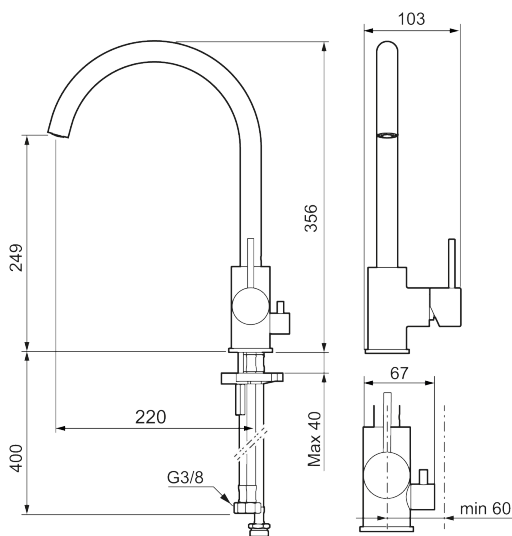

MORA INXX II soft keittiöhana pk-venttiilein

Tuote-nro: 272151.LD3 **Flow 3 bar:** 3,8 l/m

Kuvaus: Kromattu, LEED/BREEAM-mukautettu

- Keraaminen säätökasetti: pitkä käyttöikä
- Lämpötilan- ja vesimäärän esisääto
- Apk-venttiilein (vain kylmään veteen)
- Juoksuputken rajoitus valittavissa 60°, 85°, 110° tai 360°
- Joustavat Soft PEX®- liitosletkut 3/8" liitosmutterilla
- Asennusreikä Ø34-37 mm

Ainutlaatuiset ominaisuudet

TUOTEKUVAUS

MORA INXX II soft keittiöhana
pk-venttiilein

Tuote-nro: 272151.LD3

Varaosalistaus

NRO.	MA-NRO	LM	KUVAUS
1	409700.AE		Käyttövipu täydellinen, kromattu
1	409700.12AE		Käyttövipu täydellinen, mattamusta
1	409700.22AE		Käyttövipu täydellinen, mattavalkoinen
1	409700.44AE		Käyttövipu täydellinen, mattaharma
1	409700.60AE		Käyttövipu täydellinen, kiiltävä messinki PVD
1	409700.62AE		Käyttövipu täydellinen, harjattu messinki PVD
1	409700.76AE		Käyttövipu täydellinen, harjattu nikkeli
2	409702.AE		Keraaminen säätöosa
3	S600230	6561291	Poresuutin M21,5 uk., Z
4	S600055		Kiinnityssarja
5	209565.AE		Juoksuputken rajoitinsarja
6	708843.AE		O-rengas (15,54 x 2,62), 2 kpl
7	409340.AE	6432210	Keittiöhanaan tukilevy
8	409707.AE		Pesukoneventtiilin tomiosa huoltoavaimin