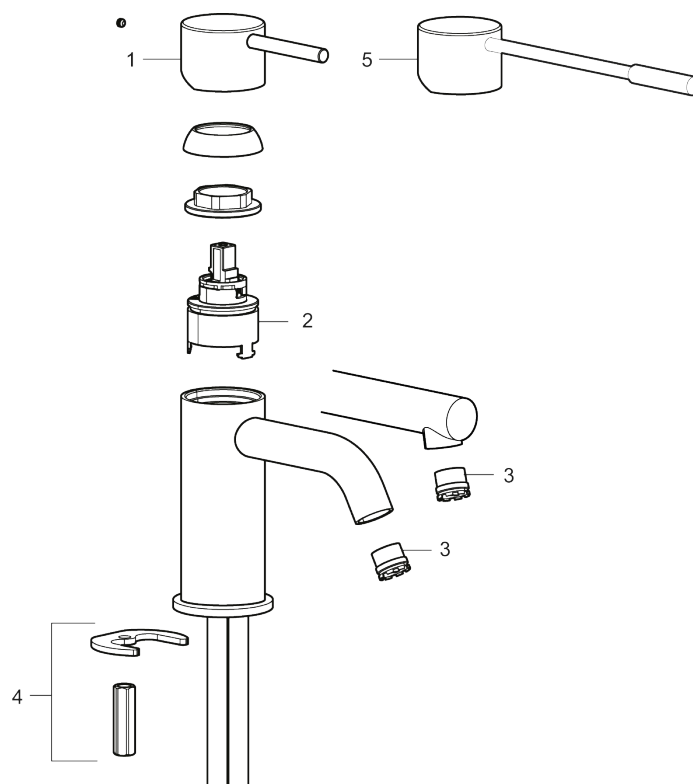

PRODUKTBESKRIVNING

MORA INXX II sharp, small servantbatteri

INXX II servantkran finnes i tre ulike høyder der small er en lav kran som er tilpasset for mindre håndvask. Med en holdbar matthvit nyanse og servantkranens rette karakter med lang tut og lutende munnstykke – gjør INXX II sharp både pen og bekvem å bruke. Blandebatteriet er testet og godkjent ut fra gjeldende byggeregler og det er energieffektivt, noe som innebærer at man får et lavere vann- og energiforbruk uten å gi avkall på komforten. Bunnventil finnes som tilbehør i samme nyanse.

Om serien

INXX II er en elegant og tidløs serie i en palett av nøye utvalgte nyanser. Kombinasjonen av høy kvalitet, stilren design og herlig komfort gjør den til den ultimate serien.

Art.no.: 273003.22CA

NRF-nummer: 4290451

Reservedelsliste

NR.	ART. NO.	NRF-NUMMER	BESKRIVELSE
1	409701.AE	4295012	Spak, komplett, krom
1	409701.12AE	4295006	Spak, komplett, matt sort
1	409701.22AE	4295007	Spak, komplett, matt hvit
1	409701.44AE	4295008	Spak, komplett, matt grå
1	409701.60AE	4295009	Spak, komplett, polert messing PVD