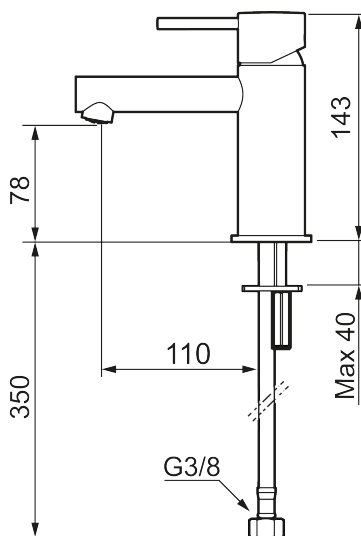

Unike funksjoner

Tilbakeslagssikring

MORA INXX II sharp, small servantbatteri

INXX II servantkran finnes i tre ulike høyder der small er en lav kran som er tilpasset for mindre håndvask. Med en holdbar matthvit nyanse og servantkranens rette karakter med lang tut og lutende munnstykke – gjør INXX II sharp både pen og bekvem å bruke. Blandebatteriet er testet og godkjent ut fra gjeldende byggeregler og det er energieffektivt, noe som innebærer at man får et lavere vann- og energiforbruk uten å gi avkall på komforten. Bunnventil finnes som tilbehør i samme nyanse.

- Vannmengdebegrenser og temperatursperre
- Fleksible Soft PEX®-rør med 3/8" mutter

PRODUKTBESKRIVNING

MORA INXX II sharp, small servantbatteri

INXX II servantkran finnes i tre ulike høyder der small er en lav kran som er tilpasset for mindre håndvask. Med en holdbar matthvit nyanse og servantkranens rette karakter med lang tut og lutende munnstykke – gjør INXX II sharp både pen og bekvem å bruke. Blandebatteriet er testet og godkjent ut fra gjeldende byggeregler og det er energieffektivt, noe som innebærer at man får et lavere vann- og energiforbruk uten å gi avkall på komforten. Bunnventil finnes som tilbehør i samme nyanse.

NR.	ART. NO.	NRF-NUMMER	BESKRIVELSE
1	409701.62AE	4295011	Spak, komplett, børstet messing PVD
2	409703.AE	4295014	Innsats
3	409706.AE	4295016	Strålesamler M16,5 utv., 5 l/min ved 2–6 bar
4	209518.AE	4294311	Festedetaljer, servantbatteri
5	409708.AE		Spak med ekstra lengde 172 mm, krom
5	409708.12AE		Spak med ekstra lengde 172 mm, matt sort
5	409708.22AE		Spak med ekstra lengde 172 mm, matt hvit
5	409708.44AE		Spak med ekstra lengde 172 mm, matt grå
5	409708.60AE		Spak med ekstra lengde 172 mm, polert messing PVD
5	409708.62AE		Spak med ekstra lengde 172 mm, børstet messing PVD