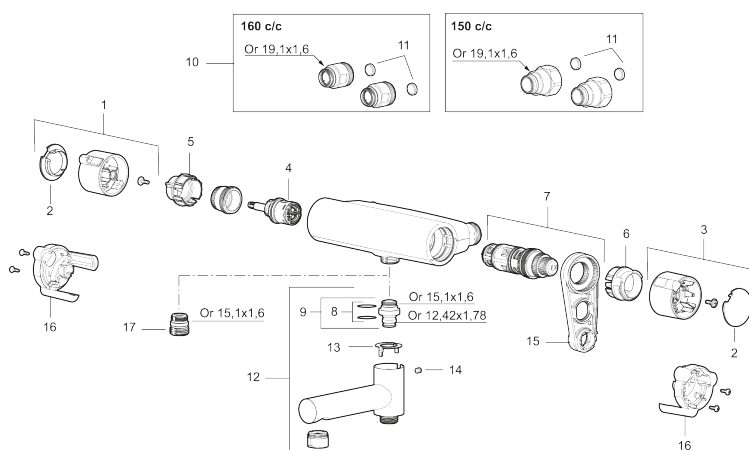

PRODUKTBESKRIVNING

MMIX II duschblandare

Vår klassiska duschblandare MMIX i kromat utförande har fått en rakare form och ett djärvare uttryck. Resultatet? Överlägsen funktion och elegant stil!
Även insidan har fått sig en uppgradering i form av en förbättrad termostat som inte bara ger bästa tänkbara energieffektivitet, utan även en duschupplevelse i högsta klass.

Art.nr: 331000

RSK: 8350301

Reservdelslista

NR.	ART.NR	RSK	BESKRIVNING
1	S600191	8397017	Mängdsvred, komplett, krom
2	S600192	8397019	Täcklock, krom, 2-pack
3	S600190	8397018	Temperatursvred, komplett, krom
4	S600020	8441462	Keramiskt överstycke, med serviceverktyg (duschblandare)
4	S600269	8387232	Keramiskt överstycke, utan serviceverktyg (duschblandare)
4	S600021	8441463	Keramiskt överstycke, med serviceverktyg (badkarsblandare), och för duschblandare MMIX II med utl. upp
4	S600270	8387233	Keramiskt överstycke, utan serviceverktyg (badkarsblandare), och för duschblandare MMIX II med utl. upp
5	S600086	8439710	Stoppring, standard
6	S600087	8439711	Skållningsskyddsring
6	S600026	8439708	Skållningsskyddsring, max 42°
7	S600084	8439709	Termostatinsats, komplett med serviceverktyg
7	S600271	8397030	Termostatinsats, utan serviceverktyg
8	209519.AE	8938340	O-ringar
9	409366.AE		Nippel M18x1 (badkarsblandare)
10	409361.AE	8228492	Anslutningsnippel (160 c/c)