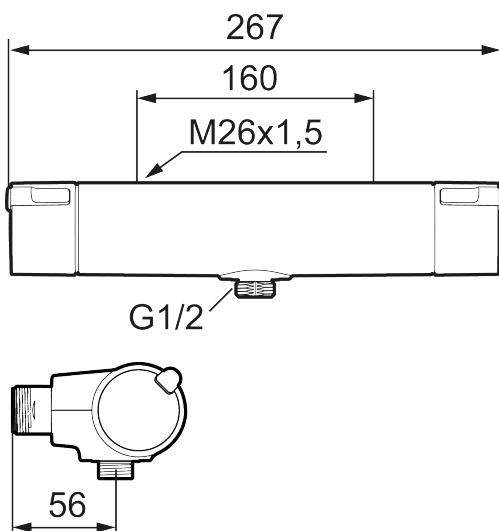

- Duschanslutning ned
- Tryckbalanserad termostatinsats
- Säkerhetsspärr 38°
- Eco-stopp
- Lead Free (blyfri)
- Återströmningskydd enligt EU-standard SS-EN 1717
- Ljudklass 1