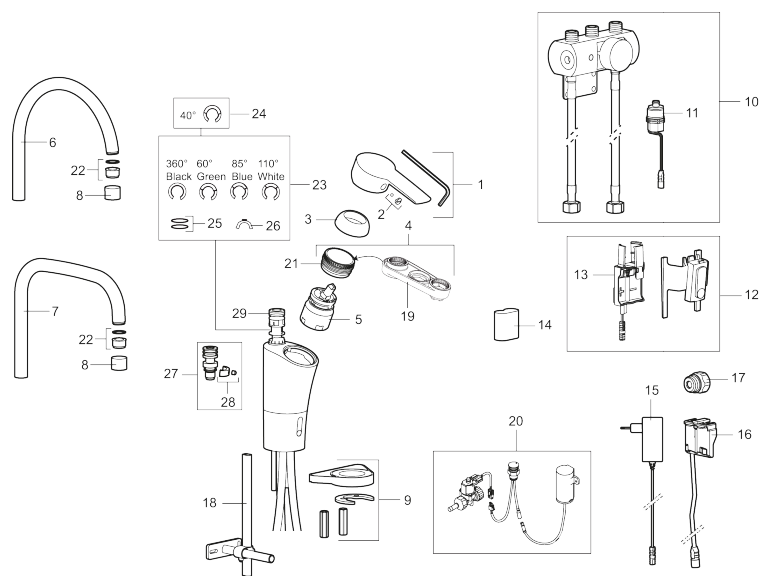

PRODUKTBESKRIVNING

MORA CERA duo köksblandare

Mora Cera Duo är en kombination av en traditionell köksblandare och en sensorstyrd. Med spaken fungerar den som vanligt men genom att hålla handen framför sensorn får man en beröringsfri spolstart med begränsat flöde. Sensorfunktionen gör blandaren mer hygienisk samtidigt som den är vattenbesparande och snäll mot miljön. Man väljer själv hur lång spoltid man vill ha samt hur varmt vattnet ska vara.

Man kan välja om man vill ha 4, 8 eller 12 sekunders spoltid. Spolningen kan stoppas genom att man på nytt för fram handen. Kranen har även ett städläge som gör att sensorn under 5 minuter kopplas bort när kranen rengörs. Temperaturen på vattnet från sensorstyrningen regleras med ett vred under diskbänken.

Art.nr: 242080

RSK: 8318408

Reservdelslista

NR.	ART.NR	RSK	BESKRIVNING
1	409600.AE	8345186	Spak, komplett
2	409392.AE	8344866	Färgmarkering och fästskruv
3	409391.AE	8344865	Täckhylsa
4	409393.AE	8345179	Fästnippel för insats, inkl serviceverktyg
5	409403.AE	8345132	Keramikinsats, inkl serviceverktyg
6	409498.AE	8440573	Utloppspip K5, komplett
7	409496.AE	8440571	Utloppspip K7, komplett
8	131410.AE	8281509	Hylsa M22 inv.
9	409388.AE	8346914	Fästdetaljer