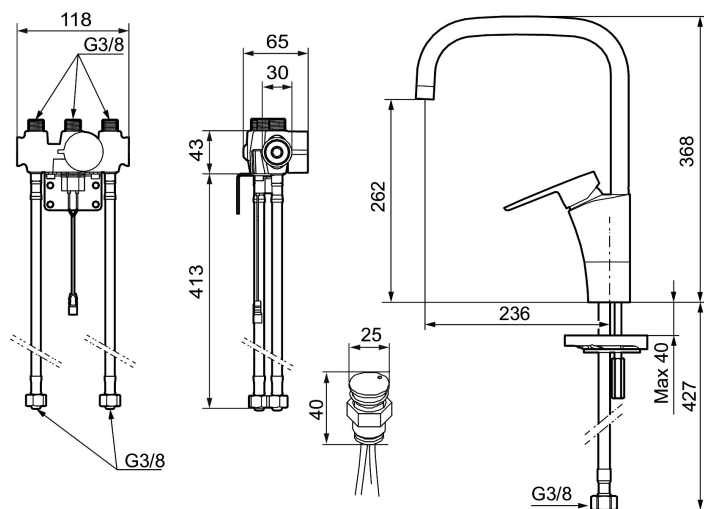

- ESS (energisparsystem)
- Mjukstängning med keramisk tätning
- Omställbar flödesbegränsning och temperaturspär
- Eco (energi- och vattenbesparande strålsamlare)
- Svängbar pip 60°, 85°, 110° eller 360°
- Med elektronisk diskmaskinsavstängning
- Spoltidsbegränsning, förhindrar översvämning
- Avstängning av flöde i 5 min via sensorn, (används t.ex. vid rengöring)
- Låg strömförbrukning – Lång livslängd
- IP-klass sensor: IP67
- Återströmningsskydd enligt EU-standard SS-EN 1717

Installation:

- Batteridrift, går att bygga om till nätdrift
- Vid nätdrift använd adaptersats art.nr. S600147
- Flexibla anslutningsrör i metallspunnen Soft PEX®, lekande G3/8
- Hålmått Ø34-37 mm

Inställningar:

- Programmerbart detektionsavstånd