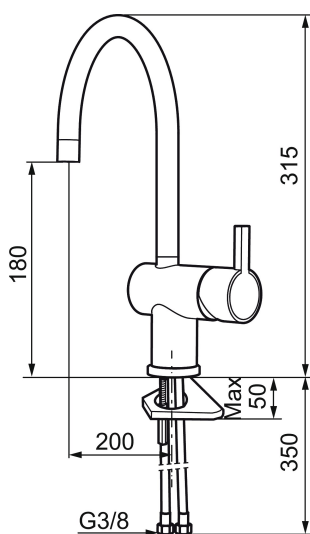

Unika egenskaper

Skyddsmodul **AA**

MORA REXX K5 köksblandare

Mora REXX är essensen av skandinavisk design och funktionalitet. Serien är minimalistisk och med enkelheten i fokus. Dess precision är dess innovation. När tradition och hantverk samsas med moderna tillverkningsmetoder och inspirerande formgivning, blir resultatet Mora REXX. Här i form av en vacker köksblandare med inbyggd smart funktionalitet.

Art.nr: 707100.0011 RSK: 8318180 Flöde 3 bar: 7,6 l/min

Utförande: Krom/svart

- ESS (energisparsystem)
- Keramisk tätning
- Omställbar flödesbegränsning och temperaturspär
- Eco (energi- och vattenbesparande konstantflödesstrålsamlare, 7,6 l/min vid 2–6 bar)
- Flexibla anslutningsrör i metallomspunnen Soft PEX[®], lekande G3/8
- Svängbar pip 60°, 120° eller 360°
- Hålmått Ø32-35 mm