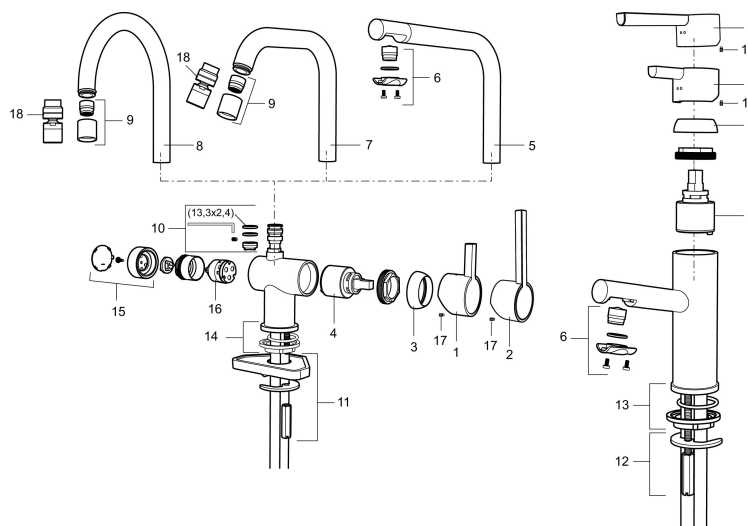

## Wastafelmengkraan MORA REXX B5

Artikelnummer: 707155 Flow 3 bar: 7,0 l/m

Omschrijving: Chroom

- Met trekwaste
- ESS (Energie Spaar Systeem)
- Keramische afdichtingen
- Instelbare volumestroom en temperatuurbegrenzing
- Flexible aansluitslangen 3/8" wartel
- Kraangat Ø32-37 mm ( Ø32-35 mm aanbevolen)

# Wastafelmengkraan MORA REXX B5

**Artikelnummer:** 707155

## Onderdelen lijst

NR.	ARTIKELNR.	OMSCHRIJVING
	209560.AC	Pakking voor Soft PEX®-aansluitslangen 3/8", 10 St.
1	209500.AE	Hendel, chroom
1	209500.0011AE	Hendel, chroom/zwart
2	409337	RH-hendel
3	209501.AE	Afdekmoer, chroom
4	209493.AE	Keramisch bovendeel, ESS
4	708301.AE	Keramisch bovendeel
5	209506.AE	L-uitloop, compleet, chroom
5	209506.0011AE	L-uitloop, compleet, chroom/zwart
6	209502.AE	Straalregelaar, L-uitloop, 7,6 l/min van 200–600 kPa, chroom
6	209502.0011AE	Straalregelaar, L-uitloop, 7,6 l/min van 200–600 kPa, chroom/zwart
7	209508.AE	J-uitloop, compleet, chroom
8	209507.AE	C-uitloop, compleet, chroom
9	209503.AE	Straalregelaar M18 bidr., 7,6 l/min van 200–600 kPa, chroom
10	209520.AE	Pakkingset, compleet met schroef en inbusleutel
11	708779.AE	Bevestigingsset, keukenmengkraan
12	209518.AE	Bevestigingsset, wastafelmengkraan
13	209562.AE	Positioneringsring, Wastafel

NR.	ARTIKELNR.	OMSCHRIJVING
14	209563.AE	Positioneringsring, Keuken
15	209505.AE	Hendel voor vaatwasseraansluiting, chroom
16	209504.AE	Keramisch patroon voor vaatwasseraansluiting, met servicegereedschap
17	459013	Bevestigingsschroef
18	409480.AE	Straalregelaar met kogelscharnier M18 bidr., 7–9 l/min van 300 kPa