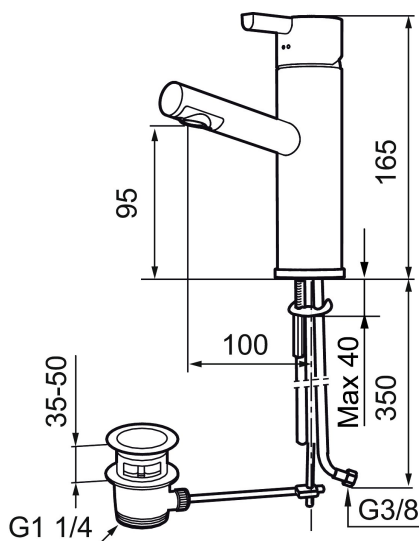

## Wastafelmengkraan MORA REXX B5

Artikelnummer: 707155 Flow 3 bar: 7,0 l/m

Omschrijving: Chroom

- Met trekwaste
- ESS (Energie Spaar Systeem)
- Keramische afdichtingen
- Instelbare volumestroom en temperatuurbegrenzing
- Flexible aansluitslangen 3/8" wartel
- Kraangat Ø32-37 mm ( Ø32-35 mm aanbevolen)

# Wastafelmengkraan MORA REXX B5

**Artikelnummer:** 707155

## Onderdelen lijst

NR.	ARTIKELNR.	OMSCHRIJVING
	209560.AC	Pakking voor Soft PEX®-aansluitslangen 3/8", 10 St.
1	209500.AE	Hendel, chroom
1	209500.0011AE	Hendel, chroom/zwart
2	409337	RH-hendel
3	209501.AE	Afdekmoer, chroom
4	209493.AE	Keramisch bovendeel, ESS
4	708301.AE	Keramisch bovendeel
5	209506.AE	L-uitloop, compleet, chroom
5	209506.0011AE	L-uitloop, compleet, chroom/zwart
6	209502.AE	Straalregelaar, L-uitloop, 7,6 l/min van 200–600 kPa, chroom
6	209502.0011AE	Straalregelaar, L-uitloop, 7,6 l/min van 200–600 kPa, chroom/zwart
7	209508.AE	J-uitloop, compleet, chroom
8	209507.AE	C-uitloop, compleet, chroom
9	209503.AE	Straalregelaar M18 bidr., 7,6 l/min van 200–600 kPa, chroom
10	209520.AE	Pakkingset, compleet met schroef en inbusleutel
11	708779.AE	Bevestigingsset, keukenmengkraan
12	209518.AE	Bevestigingsset, wastafelmengkraan
13	209562.AE	Positioneringsring, Wastafel

NR.	ARTIKELNR.	OMSCHRIJVING
14	209563.AE	Positioneringsring, Keuken
15	209505.AE	Hendel voor vaatwasseraansluiting, chroom
16	209504.AE	Keramisch patroon voor vaatwasseraansluiting, met servicegereedschap
17	459013	Bevestigingsschroef
18	409480.AE	Straalregelaar met kogelscharnier M18 bidr., 7–9 l/min van 300 kPa