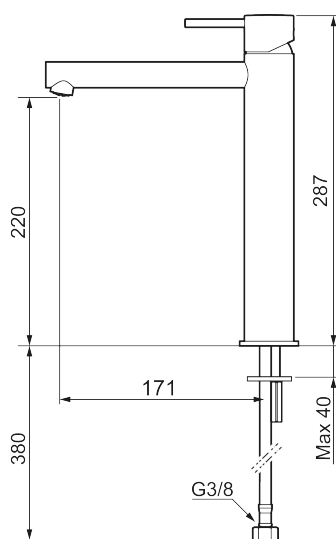

INXX II sharp, high tvättställsblandare

INXX II tvättställsblandare finns i tre olika höjder där high är en hög blandare anpassad för en skålformad bänkmonterad ho. Med en tålig mattgrå nyans och tvättställsblandarens raka karaktär med lång pip och lutande munstycke – gör INXX II sharp både snygg och bekväm att använda. Blandaren är testad och godkänd utifrån de byggregler som finns och är energieffektiv, vilket innebär att den ger en lägre vatten- och energiförbrukning utan att ge avkall på komforten. Bottenventil finns som tillbehör i samma nyans.

Utförande: Mattgrå

Unika egenskaper

Skyddsmodul

- Keramisk tätning
- Omställbar flödesbegränsning och temperaturspär
- Flexibla anslutningsrör i metallomspunnen Soft PEX[®], lekande G3/8
- Hålmått Ø34-37 mm