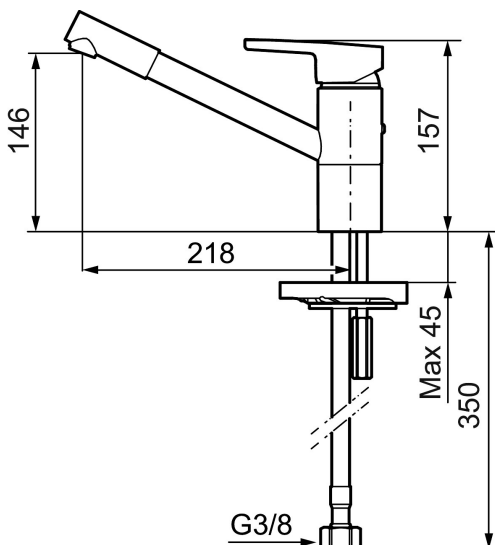

MORA MMIX K2 Spültisch-Einhebelmischer

Die Armaturenserie Mora MMIX verbindet attraktives skandinavisches Design mit anspruchsvollster Mora-Technologie.

Ihr Leistungsspektrum ist einzigartig: Sie spart Wasser und Energie, verhindert die Entstehung von Druckstößen im Trinkwassernetz und bietet aufgrund ihrer besonderen Kartuschen-Technologie eine besondere Leichtgängigkeit und eine lange Lebensdauer.

Artikel-Nr.: 732201.TT

Ausführung: Chrom, mit Turbo Jet

Unique characteristics

Backflow protection unit type

- ESS (Energie-Spar-System)
- Mit Soft Closing zur Vermeidung von Druckstößen
- Einstellbare Mengen- und Temperaturbegrenzung
- Eco (Energie- und Wasserstrahlregler)
- Flexible Anschlussschläuche Soft-PEX®
- Drehbarer und schwenkbarer Auslauf, Schwenkbegrenzung 110°
- Lead Free (Bleifrei gem. Trinkwasserverordnung)
- Lochdurchmesser Ø34-37 mm