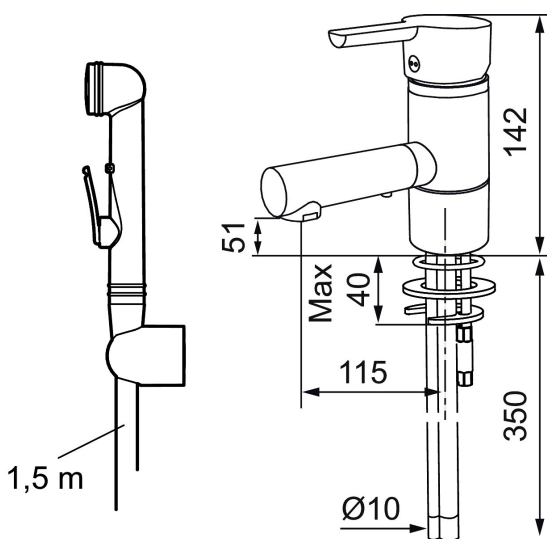

MORA MMIX B6 tvättställsblandare

Mora MMIX kombinerar en formskön och ergonomisk design med en energieffektiv insida. Designen präglas av en smekamt böljande geometri och förmedlar en tidlös och sammanhängande stil över hela serien. Vårt unika miljökoncept EcoSafe™ ligger till grund för utvecklingsarbetet och bidrar till låg energiförbrukning och långsiktig miljöhänsyn.

Art.nr: 733082 RSK: 8278423 Flöde 3 bar: 6,6 l/min
Utförande: Krom, ansl. lekande G3/8

- Självstängande handdusch, slang 1500 mm och upphängare
- ESS (energisparsystem)
- Mjukstängning med keramisk tätning
- Omställbar flödesbegränsning och temperaturspär
- Flexibla anslutningsrör i metallomspunnen Soft PEX®
- Återströmningskydd enligt EU-standard SS-EN 1717
- Svängbar pip 110°
- Lead Free (blyfri)
- Hålmått Ø33,5-37 mm