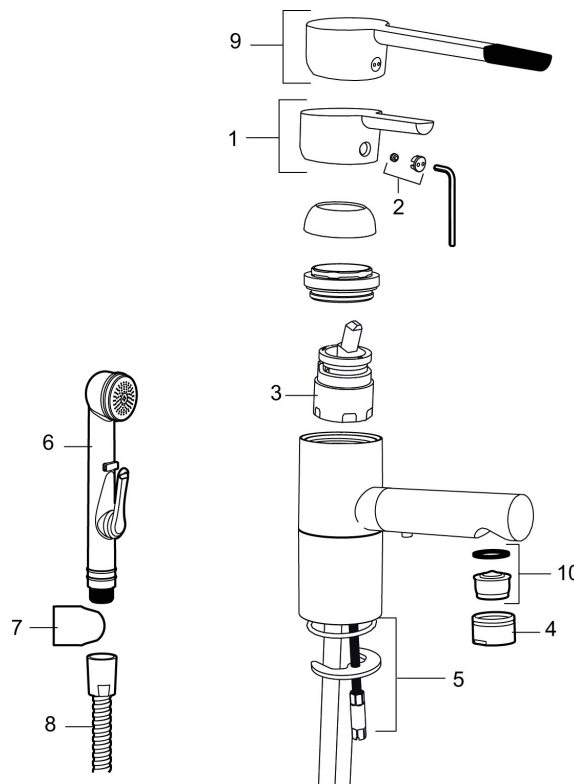

Art.nr: 733082 RSK: 8278423 Flöde 3 bar: 6,6 l/min
Utförande: Krom, ansl. lekande G3/8

- Självstängande handdusch, slang 1500 mm och upphängare
- ESS (energisparsystem)
- Mjukstängning med keramisk tätning
- Omställbar flödesbegränsning och temperaturspär
- Flexibla anslutningsrör i metallomspunnen Soft PEX®
- Återströmningskydd enligt EU-standard SS-EN 1717
- Svängbar pip 110°
- Lead Free (blyfri)
- Hålmått Ø33,5-37 mm

PRODUKTBESKRIVNING

MORA MMIX B6 tvättställsblandare

Mora MMIX kombinerar en formskön och ergonomisk design med en energieffektiv insida. Designen präglas av en smeksamt böljande geometri och förmedlar en tidlös och sammanhängande stil över hela serien. Vårt unika miljökoncept EcoSafe™ ligger till grund för utvecklingsarbetet och bidrar till låg energiförbrukning och långsiktig miljöhänsyn.

Art.nr: 733082

RSK: 8278423

Reservdelslista

NR.	ART.NR	RSK	BESKRIVNING
1	409389.AE	8344867	Spak, komplett
2	409392.AE	8344866	Färgmarkering och fästskruv
3	S600273	8387230	Keramikinsats med serviceverktyg, kallstart (grön ring)
3	409405.AE	8345205	Keramikinsats, Turbo, inkl serviceverktyg
4	131415.AE	8281512	Hylsa M24 utv., 15 mm, krom
5	409407.AE		Fästdetaljer
6	S600206	8233049	Självstängande handdusch, krom
7	130732.AE	8184186	Handduschhållare
8	S600207	8236647	Högtrycksslang, 1,5 m, krom
9	409390.AE	8344874	Care-spak, komplett, krom/svart