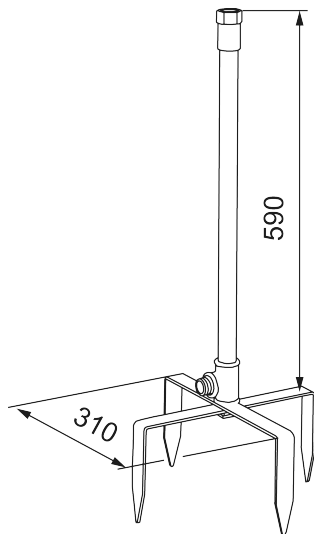

## Teline ulkosuihkulle

**Tuote-nro:** 400027

**Kuvaus:** Teräksen harmaa

- Lisävarusteet, jotka tekevät seinälle asennettavasta ulkosuihkusta vapaasti seisovna mallin.
- Alaosassa tukevat piikit, jotka työntyvät helposti maahan. Näin voit siirtää suihkua puutarhassasi – tai tuoda sen mukanaesi kesämökille.