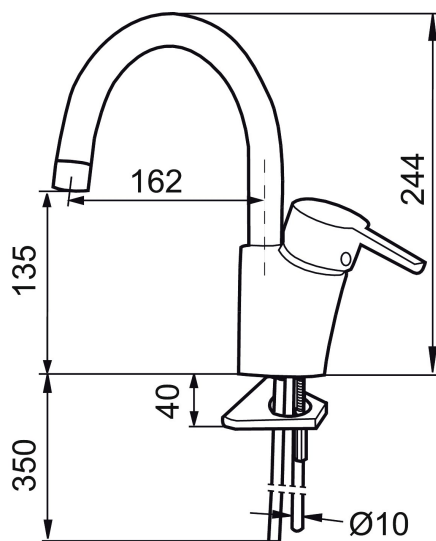

Unieke karaktereigenschappen

Type terugstroombeveiliging

MORA MMIX wastafelmengkraan

Artikelnummer: 733092 Flow 3 bar: 7,5 l/m

Omschrijving: Chroom

- ESS (Energie Spaar Systeem)
- Soft closing principe met keramische afdichtingen
- Instelbare volumestroom en temperatuurbegrenzing
- Draaibare uitloop 110°
- Flexible aansluitslangen
- Goedgekeurd door de Zweedse Reuma Vereniging
- Lead Free (loodvrije messing)