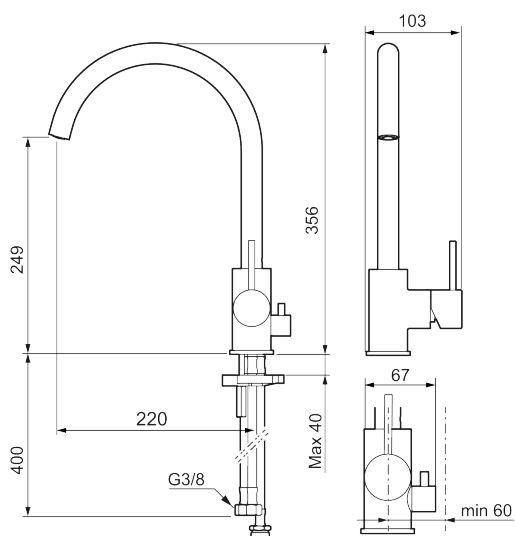

## MORA INXX II soft keittiöhana pk-venttiilein

**Tuote-nro:** 272151.12LD3 **Flow 3 bar:** 3,8 l/m

**Kuvaus:** Mattamusta, LEED/BREEAM-mukautettu

- Keraaminen säätökasetti: pitkä käyttöikä
- Lämpötilan- ja vesimäärän esisääto
- Apk-venttiilein (vain kylmään veteen)
- Juoksuputken rajoitus valittavissa 60°, 85°, 110° tai 360°
- Joustavat Soft PEX®- liitosletkut 3/8" liitosmutterilla
- Asennusreikä Ø34-37 mm

Ainutlaatuiset ominaisuudet

TUOTEKUVAUS

MORA INXX II soft keittiöhana  
pk-venttiilein

Tuote-nro: 272151.12LD3

Varaosalistaus

NRO.	MA-NRO	LM	KUVAUS
1	409700.AE		Käyttövipu täydellinen, kromattu
1	409700.12AE		Käyttövipu täydellinen, mattamusta
1	409700.22AE		Käyttövipu täydellinen, mattavalkoinen
1	409700.44AE		Käyttövipu täydellinen, mattaharma
1	409700.60AE		Käyttövipu täydellinen, kiiltävä messinki PVD
1	409700.62AE		Käyttövipu täydellinen, harjattu messinki PVD
1	409700.76AE		Käyttövipu täydellinen, harjattu nikkeli
2	409702.AE		Keraaminen säätöosa
3	S600230	6561291	Poresuutin M21,5 uk., Z
4	S600055		Kiinnityssarja
5	209565.AE		Juoksuputken rajoitinsarja
6	708843.AE		O-rengas (15,54 x 2,62), 2 kpl
7	409340.AE	6432210	Keittiöhanaan tukilevy
8	409707.AE		Pesukoneventtiilin tomiosa huoltoavaimin