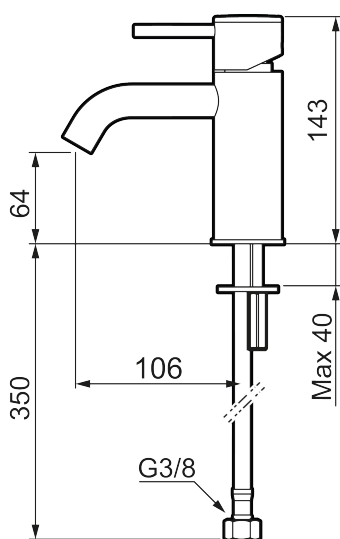

Unika egenskaper

Skyddsmodul **AA**

INXX II soft, small tvättställsblandare

INXX II tvättställsblandare finns i tre olika höjder där small är en låg blandare anpassad för mindre handfat. Med en tålig mattvit nyans och tvättställsblandarens stilrena form, höjer INXX II soft badrummets komfort och ger en känsla av kvalitet och elegans. Blandaren är testad och godkänd utifrån de byggregler som finns och är energieffektiv, vilket innebär att den ger en lägre vatten- och energiförbrukning utan att ge avkall på komforten. Bottenventil finns som tillbehör i samma nyans.

Om serien

INXX II är en elegant och tidlös serie i en palett av noga utvalda nyanser. Kombinationen av hög kvalitet, sober design och skön komfort gör den till den ultimata serien.

Art.nr: 273001.22CA RSK: 8278254 Flöde 3 bar: 4,5 l/min
Utförande: Mattvit

- Keramisk tätning
- Omställbar flödesbegränsning och temperaturspär
- Flexibla anslutningsrör i metallomspunnen Soft PEX[®], lekande G3/8
- Hålmått Ø34-37 mm