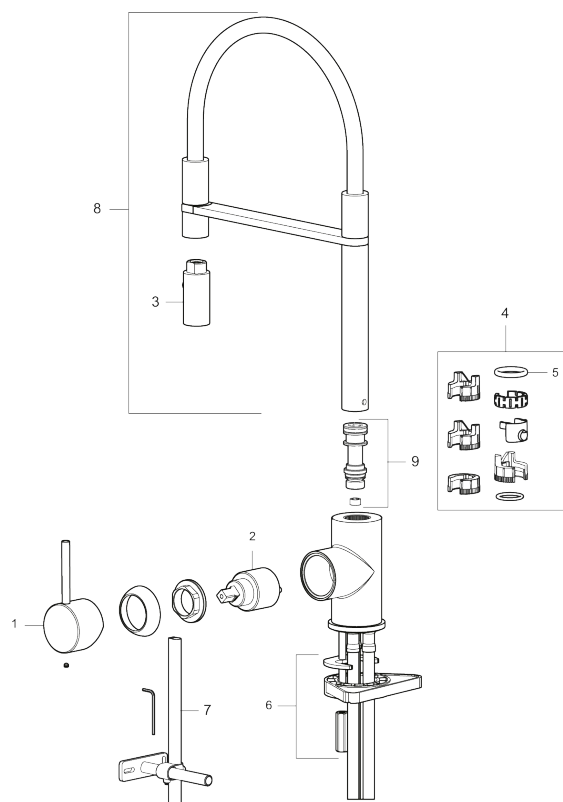

PRODUKTBESKRIVELSE

MORA INXX II Miniprofi

I en slidstærk, matsort overflader og sit moderne udtryk er INXX II miniprofi et iøjnefaldende og højt armatur, der passer perfekt i et åbent køkkenmiljø. Armaturet er testet og godkendt ud fra det gældende bygningsreglement og er energieffektivt, hvilket indebærer, at det giver et lavere vand- og energiforbrug uden at gå på kompromis med komforten.

Om serien

INXX II er en elegant og tidløs serie i en palet af nøje udvalgte overflader. Kombinationen af høj kvalitet, stilfuldt design og vidunderlig komfort gør den til den ypperligste serie.

Artikel-nummer:
272081.12CA

VVS: 716266111

Reservedelsliste

NR.	ART.NO	BESKRIVELSE
1	409700.AE	Greb komplet, krom
1	409700.12AE	Greb komplet, matsort
1	409700.22AE	Greb komplet, mathvid
1	409700.44AE	Greb komplet, matgrå
1	409700.60AE	Greb komplet, poleret messing PVD