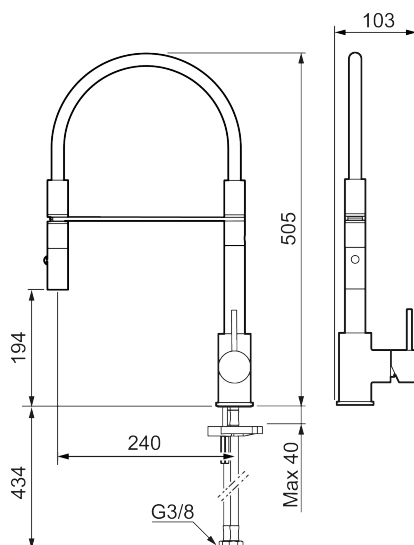

272081.12CA

VVS:

716266111

Flow 3 bar: 6,0

l/m

Beskrivelse: Matsort

Unikke egenskaber

Tilbageløbssikring 

- Til køkkenvask.
- Spulerbruser med to forskellige vandstrålemuligheder.
- Med høj svingtud 60°, 85°, 110° eller 360°.
- 240 mm fremspring.
- Keramisk kartusche.
- Indbygget temperatur- og flowbegrænsner.
- Eco (Energi- og vandbesparende konstantvandstrømsperlator 6 l/min) ved 2-6 bar.
- Flexible tilslutningsslanger.
- Kontraventiler.
- Hulmål Ø34-37 mm.