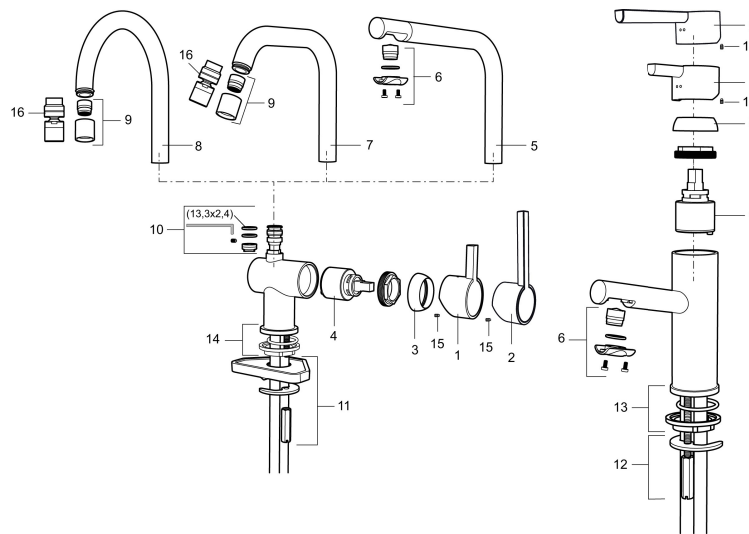

Art.nr: 707100 RSK: 8318179 Flöde 3 bar: 7,6 l/min  
Utförande: Krom

- ESS (energisparsystem)
- Keramisk tätning
- Omställbar flödesbegränsning och temperaturspär
- Eco (energi- och vattenbesparande konstantflödesstrålsamlare, 7,6 l/min vid 2–6 bar)
- Flexibla anslutningsrör i metallomspunnen Soft PEX<sup>®</sup>, lekande G3/8
- Svängbar pip 60°, 120° eller 360°
- Hålmått Ø32-35 mm

## Reservdelslista

NR.	ART.NR	RSK	BESKRIVNING
1	209500.AE	8346901	Spak, krom
1	209500.0011AE	8346917	Spak, krom/svart
2	409337	8346503	Care-spak, komplett, krom
3	209501.AE	8346902	Täckhuv, krom
4	209493.AE	8345204	Keramiksats ESS
4	708301.AE	8345093	Keramiksats
5	209506.AE	8346907	Utloppspip K6, komplett, krom
5	209506.0011AE	8326728	Utloppspip K6, komplett, krom/svart
6	209502.AE	8346903	Strålsamlarkit, L-pip, 7,6 l/min vid 2–6 bar, krom
6	209502.0011AE	8346921	Strålsamlarkit, L-pip, 7,6 l/min vid 2–6 bar, krom/svart
7	209508.AE	8346909	Utloppspip K7, komplett, krom
8	209507.AE	8346908	Utloppspip K5, komplett, krom
9	209503.AE	8346904	Strålsamlare M18 Inv., 7,6 l/min vid 2–6 bar, krom
10	209520.AE	8346910	Packningssats (blått spärsegment)