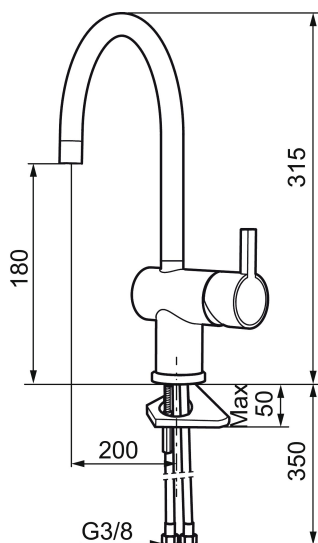

MORA REXX K5 köksblandare

Mora REXX är essensen av skandinavisk design och funktionalitet. Serien är minimalistisk och med enkelheten i fokus. Dess precision är dess innovation. När tradition och hantverk samsas med moderna tillverkningsmetoder och inspirerande formgivning, blir resultatet Mora REXX. Här i form av en vacker köksblandare med inbyggd smart funktionalitet.

Art.nr: 707100 RSK: 8318179 Flöde 3 bar: 7,6 l/min
Utförande: Krom

- ESS (energisparsystem)
- Keramisk tätning
- Omställbar flödesbegränsning och temperaturspär
- Eco (energi- och vattenbesparande konstantflödesstrålsamlare, 7,6 l/min vid 2–6 bar)
- Flexibla anslutningsrör i metallomspunnen Soft PEX®, lekande G3/8
- Svängbar pip 60°, 120° eller 360°
- Hålmått Ø32-35 mm