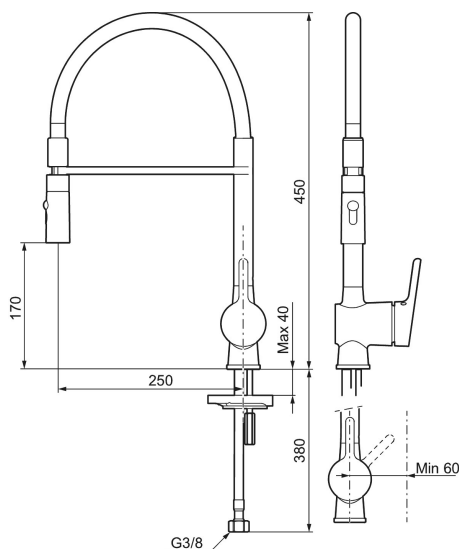

Etgrebsarmatur, Mora One Miniprofi

Mora One kombinerer brugervenlighed, et smukt ydre, teknisk innovation og holdbarhed. Den kendte svenske arkitekt og designer Thomas Sandell har hentet inspiration fra Mora Armatur's 90-årige historie og den klassiske, gamle vandpost. Resultatet er unikt: Et klassisk armatur til det moderne hjem. Indeni byder Mora One på avanceret, gennemprøvet teknik, der sparer vand og energi uden at gå på kompromis med komforten.

Artikel-nummer: 262081.0015 **VVS:** 716268515

Beskrivelse: Krom, rosa slange

Unikke egenskaber

Tilbageløbssikring

- Til køkkenvask.
- Spulerbruser med to forskellige vandstrålemuligheder.
- Med høj svingtud 60°, 85°, 110° eller 360°.
- 250 mm fremspring.
- Soft Closing og keramisk kartusche.
- Indbygget temperatur- og flowbegrænser.
- Eco (Energi- og vandbesparende perlator).
- Flexible tilslutningsslanger.
- Kontraventiler.
- Hulmål Ø34-37 mm.
- **5 års trykgaranti.**