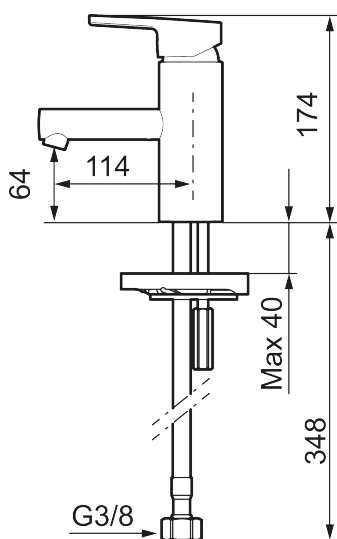

MORA MMIX II pesuallashana

MMIX II -mallin ergonominen rakenne tarjoaa lisäksi korkeatasoista energiatehokkuutta. Eleganttii kromipinta huokuu laatua. Tänä vuonna päivitimme muotokieltä suorilla linjoilla ja entistä paremmilla ympäristöominaisuuksilla.

Tuote-nro: 333001.LD3 **LVI:** 6160737 **Flow 3 bar:** 3,0 l/m

Kuvaus: Kromattu, LEED/BREEAM-mukautettu

- Keraaminen säätökasetti: pitkä käyttöikä ja tiivis pehmeä sulkeutuminen, joka estää paineiskut ja putkien paukkumiset.
- ESS-energiansäästötoiminto
- Joustavat Soft PEX®- liitosletkut 3/8" liitosmutterilla
- Vesimäärän ja lämpötilan esisääto
- Lead Free, lyijyttömät materiaalit
- Ääniluokka 1
- Asennusreikä: Ø34-37 mm