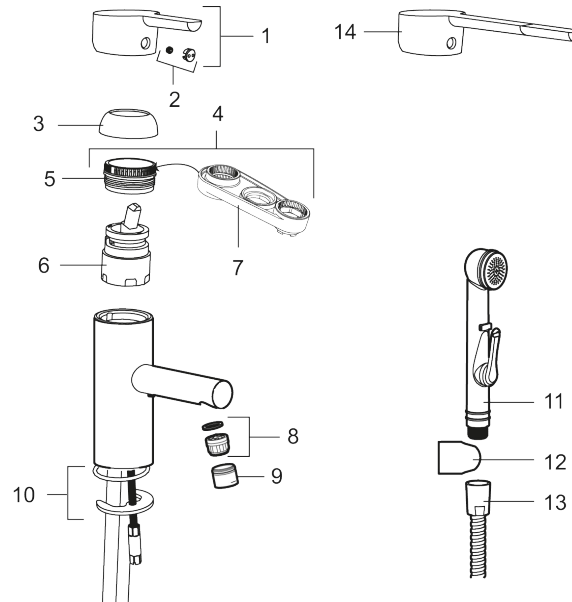

Tuote-nro: 333001.LD3 **LVI:** 6160737 **Flow 3 bar:** 3,0 l/m

Kuvaus: Kromattu, LEED/BREEAM-mukautettu

- Keraaminen säätökasetti: pitkä käyttöikä ja tiivis pehmeä sulkeutuminen, joka estää paineiskut ja putkien paukkumiset.
- ESS-energiansäästötoiminto
- Joustavat Soft PEX®- liitosletkut 3/8" liitosmutterilla
- Vesimäärän ja lämpötilan esisääto
- Lead Free, lyijyttömät materiaalit
- Ääniluokka 1
- Asennusreikä: Ø34-37 mm

Tuote-nro: 333001.LD3

LVI: 6160737

	STD	LD3*
6. Cartridge	S600253	S600232
8. Insert	S600254	S600254

* LEED mixers with low flow

Varaosalistaus

NRO.	MA-NRO	LVI	KUVAUS
1	409389.AE		Käyttövipu täydellinen
2	409392.AE		Merkkinasta ja vivun kiinnitysruuvi
3	409391.AE		Peitelevy
4	409393.AE		Kiinnitysmutteri ja huoltotyökalu
5	439060.AE		Lukitusnasta
6	S600253		Keraaminen säätöosa, sisältää huoltotyökalun
6	S600232		Säätöosa, Low flow, LEED yksiotehanoille
7	891096.AE	6432025	Huoltotyökalu
8	S600254		Poresuuttimen sisäosa, 5 l/min 200–600 kPa
9	S600255		Poresuuttimen hylsy M20 ulk, 16 mm, kromattu
10	S600160		Kiinnityssarja, pesuallashanat
11	S600206		Itsesulkeutuva käsisuihku, kromattu

NRO.	MA-NRO	LV	KUVAUS
12	S600157		Käsisuihkun seinäripustin, kromattu
13	S600207		Suihkuletku 1500 mm, kromattu
14	409390.AE	6432032	Käyttövipu täydellinen Care (150mm)