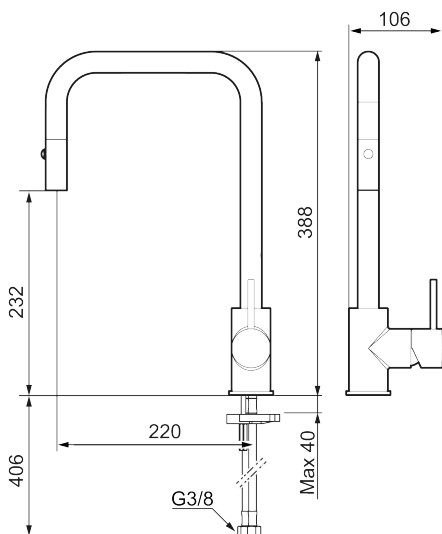

MORA INXX II pullout keittiöhana

INXX II soft -hanan kulutusta kestävä mattamusta sävy ja musta pinta tekevät keittöstä osaltaan yllällisen ja tyylikkään.

Hanassa on ulos vedettävä käsisuihku, jossa voi valita tavallisen vesivirran tai suihkun. Kun hana suljetaan, suihku palaa automaattisesti vakioasetukseen.

Tuote-nro: 272031.12CA **LVI:** 6261292 **Flow 3 bar:** 5,9 l/m

Kuvaus: Mattamusta

- Ulosvedettävä huuhtelusuutin 2 eri virtaamakuviolla (pore ja huuhtelu)
- Keraaminen säätökasetti: pitkä käyttöikä
- Lämpötilan- ja vesimäärän esisäätö
- Juoksuputken rajoitus 130°, sovitettavissa erilaisiin tiskialtaisiin
- Joustavat Soft PEX®- liitosletkut 3/8" liitosmutterilla
- Imusuojattu EU- standardin EN1717 mukaan
- Asennusreikä Ø34-37 mm