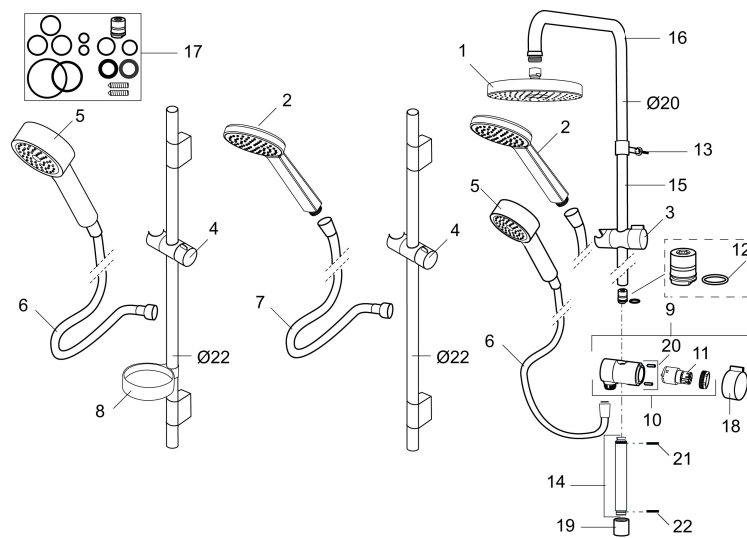

Art.nr: 130313 RSK: 8180933 Flöde 3 bar: 12,0 l/min

Utförande: Krom

- Omkastare med keramisk tätning
- Metallomspunnen slang 1750 mm, PVC- och BPA-fri innerslang
- Med antikalksystemet "Easy-Clean"
- Duschröret kan kapas vid behov
- Justerbart väggfäste
- Omkastaren kan monteras med vredet framåt eller åt sidan
- Eco (energi- och vattenbesparande handdusch 9 l/min, taksil 12 l/min)

## Reservdelslista

NR.	ART.NR	RSK	BESKRIVNING
	139912.AE	8221715	Distansring för 18, 20 och 22 mm rör, till tvålköpp 409416
1	209544	8180716	Taksil S5 180 mm, svart silplatta
1	209545	8180717	Taksil S6 180 mm, fkr silplatta
2	130374	8275308	Handdusch till S6
3	409418.AE	8284740	Gliddel
4	130363.AE	8762730	Gliddel
5	130361	8199196	Handdusch
6	S600310	8239707	Metallomspunnen duschslang 1750 mm, krom
7	130365.AE	8251937	Duschslang 1750 mm, silver
8	409416	8185645	Tvålköpp
9	409422	8541659	Duschomkastare, komplett
10	409430.AE	8541683	Duschomkastare (utan ratt)
11	S600321	8239708	Insats till duschomkastare
12	639173.AE	8295314	O-ring (15,1 x 1,6), 2 st
13	139906.AE	8180378	Duschrörsklammer 20 mm

NR.	ART.NR	RSK	BESKRIVNING
14	209549.AE	8180946	Anslutningsrör
15	209548.AE	8180944	Underrör
16	209550.AE	8180947	Överrör
17	409425.AE	8346925	Reservdelspåse till Mora shower system
18	409443.AE	8295326	Vred till omkastare
19	209291.AE	8295321	Övergångsnippel G1/2 - M18x1
20	139812.AE	8295323	Stoppskruv M5x20
21	309246.AE	8295312	O-ring (13,1 x 1,6)
22	609029.AE	8295315	O-ring (16,1 x 1,6)