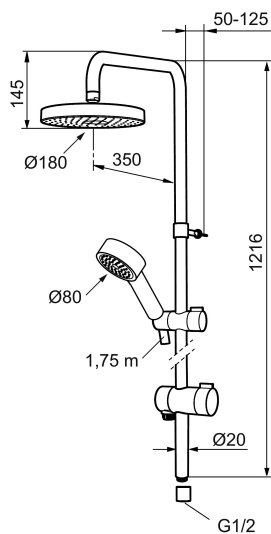

MORA MMIX S5 shower system

Mora MMIX kombinerar en formskön och ergonomisk design med en energieffektiv insida. Designen präglas av en smeksam och böljande geometri och förmedlar en tidlös och sammanhängande stil över hela serien. Vårt unika miljökoncept EcoSafe™ ligger till grund för utvecklingsarbetet och bidrar till låg energiförbrukning och långsiktig miljöhänsyn.

Art.nr: 130313 RSK: 8180933 Flöde 3 bar: 12,0 l/min

Utförande: Krom

- Omkastare med keramisk tätning
- Metallomspunnen slang 1750 mm, PVC- och BPA-fri innerslang
- Med antikalksystemet "Easy-Clean"
- Duschröret kan kapas vid behov
- Justerbart väggfäste
- Omkastaren kan monteras med vredet framåt eller åt sidan
- Eco (energi- och vattenbesparande handdusch 9 l/min, taksil 12 l/min)