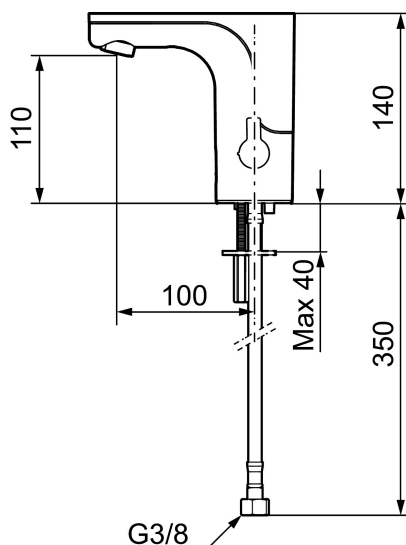

- Med temperaturreb, batteridrift (inkl. batteri).
- Vandalsikker udførelse i metal.
- Eco (Energi- og vandbesparende konstantvandstrømsperlator).
- Begrænset skylletid, forhindrer oversvømmelse.
- Valgfri skylletid, max. 30 sek. ved aktivering af sensor.
- Deaktivering af sensoren i 60 sekunder (bruges f.eks til rengøring).
- Magnetventil med soft closing.
- Lavt strømforbrug - Lang levetid.
- Mulighed for gennemskylning med varmt vand mod legionella.
- IP-sensor, IP67.
- Opfylder EN1717.
- Miljøvenlige materialer, Lead Free (blyfri), Nikkelfri.

Installation:

- Nem installation og service.
- Temperaturen kan låses til en ønsket temperatur, så erstattes grebet af en medfølgende prop.
- Samtlige modeller kan tilpasse til batteridrift 6V eller netdrift 12 V AC/DC.
- Ved netdrift anvendes adapter sæt MA S600147.
- Fleksible tilslutningslanger i metalflettet Soft-PEX®, G3/8.
- Hulstørrelse: Ø33,5-37 mm.

Indstillinger: