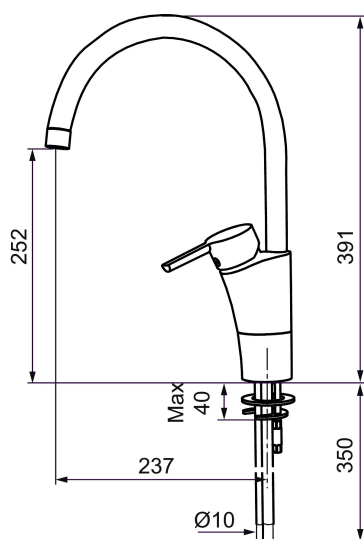

Etgrebsarmatur, Mora MMIX K5

Mora MMIX kombinerer et formsmukt og ergonomisk design med et energieffektivt indre. Designet er præget af en kærtegnende bølgende geometri og formidler en tidløs og sammenhængende stil gennem hele serien. Vores unikke miljøkoncept EcoSafe™ ligger til grund for udviklingsarbejdet og bidrager til et lavt energiforbrug og langsigtede miljøsyn.

Artikel-nummer: 732100 VVS: 705907104 Flow 3 bar: 8,0 l/m

Beskrivelse: Krom, tilslutning Ø10

Unikke egenskaber

Tilbageløbssikring

- Til køkkenvask.
- ESS (Energy Saving System).
- Med høj U-svingtud 60°, 85°, 110° eller 360°.
- 237 mm fremspring.
- Soft Closing og keramisk kartusche.
- Indbygget temperatur- og flowbegrænsere.
- Eco (Energi- og vandbesparende perlator).
- Flexible tilslutningsslanger.
- Godkendt af Svenska Reumatikerförbundet.
- Lead Free (blyfri).
- Hulmål Ø32-37 mm.
- **5 års trykgaranti.**