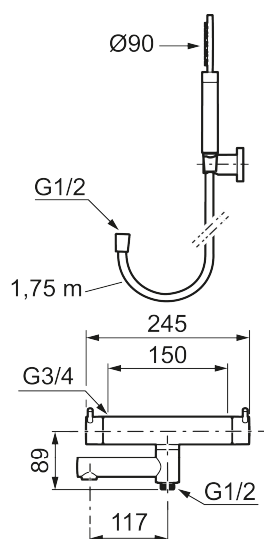

Art.no.: 270100.22 NRF-nummer: 4290414 Flow 3 bar: 20,0 l/m
Utførende: Matthvit

Unike funksjoner

Tilbakeslagssikring

- Med hånddusj, hånddusjholder og metallslange 1,75 m, PVC/BPA-fri innerslange
- Trykk- og termostatstyrt
- Svingbar utløpstut som vender kar/dusj
- Med reversibel overdel
- Sperreknapp 38°C
- Eco mengdeknapp
- Med tilbakeslagsventiler etter standard EN 1717
- OBS! Dekkskiver og anslutningskupper bestilles separat

NRF-nummer: 4290414

Reservedelsliste

NR.	ART. NO.	NRF-NUMMER	BESKRIVELSE
1	209575	4295032	Hånddusj, krom
1	209575.12	4295033	Hånddusj, matt sort
1	209575.22	4295034	Hånddusj, matt hvit
1	209575.44	4295035	Hånddusj, matt grå
1	209575.60	4295036	Hånddusj, polert messing PVD
1	209575.62	4295037	Hånddusj, børstet messing PVD
2	131170.AE	4295045	Dusjslange 1,75 m, krom