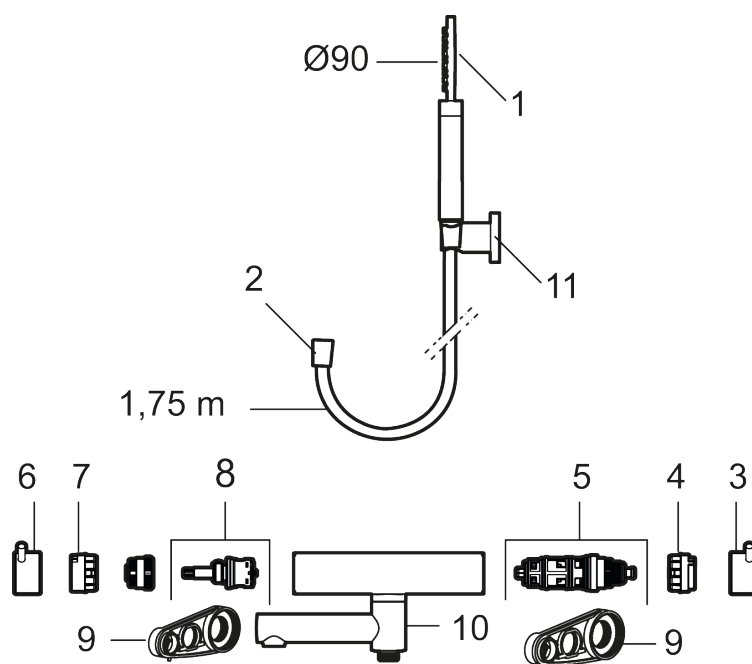

PRODUKTBESKRIVNING

MORA INXX II badekarbatteri

Med en holdbar matthvit nyanse og hånddusjens store, runde munnstykke skaper kranen en estetisk følelse, samtidig som den gir forutsetninger for et avslappende bad. INXX II er serien som tilbyr en vannopplevelse i verdensklasse i form av en jevn temperatur, høy komfort og et sterkt vern mot skålding. Blandebatteriet er testet og godkjent ut fra gjeldende byggeregler og det er energieffektivt, noe som innebærer at man får et lavere vann- og energiforbruk uten å gi avkall på komforten.

Om serien

INXX II er en elegant og tidløs serie i en palett av nøye utvalgte nyanser. Kombinasjonen av høy kvalitet, stilren design og herlig komfort gjør den til den ultimate serien.

Art.no.: 270100.22

NRF-nummer: 4290414

Reservedelsliste

NR.	ART. NO.	NRF-NUMMER	BESKRIVELSE
1	209575	4295032	Hånddusj, krom
1	209575.12	4295033	Hånddusj, matt sort
1	209575.22	4295034	Hånddusj, matt hvit
1	209575.44	4295035	Hånddusj, matt grå
1	209575.60	4295036	Hånddusj, polert messing PVD
1	209575.62	4295037	Hånddusj, børstet messing PVD
2	131170.AE	4295045	Dusjslange 1,75 m, krom