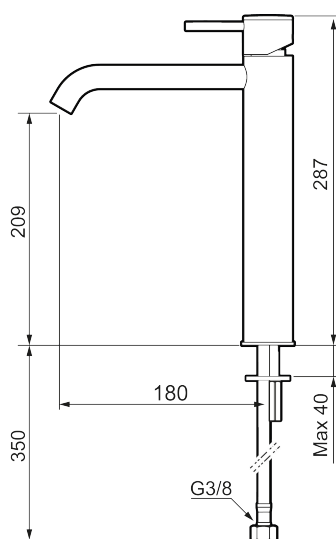

## MORA INXX II soft, high

INXX II håndvaskarmatur findes i tre forskellige højder, hvor high er et højt armatur, der er tilpasset vaskefade. I en slidstærk, mathvid overflader og håndvaskarmaturets stilrene form højner INXX II soft badeværelsets standard og giver en følelse af kvalitet og elegance. Armaturet er testet og godkendt ud fra det gældende bygningsreglement og er energieffektivt, hvilket indebærer, at det giver et lavere vand- og energiforbrug uden at gå på kompromis med komforten. Bundventilen fås som tilbehør i samme overflader.

### Tilbageløbssikring

- Til håndvask.
- 180 mm fremspring.
- Keramisk tætning.
- Indbygget temperatur- og flowbegrænser.
- Flexible tilslutningsslanger.
- Hulmål Ø34-37 mm.

PRODUKTBESKRIVELSE