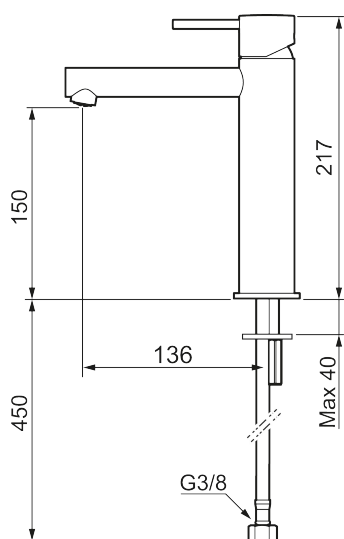

Unikke egenskaber

Tilbageløbssikring

MORA INXX II sharp, medium

INXX II håndvaskarmatur findes i tre forskellige højder, hvor medium er et mellemhøjt armatur, der er tilpasset større håndvaske. I en slidstærk, matgrå overflader og håndvaskarmaturets lige profil med lang tud og skrå studs – er INXX II sharp både smukt og behageligt i brug. Armaturet er testet og godkendt ud fra det gældende bygningsreglement og er energieffektivt, hvilket indebærer, at det giver et lavere vand- og energiforbrug uden at gå på kompromis med komforten. Bundventilen fås som tilbehør i samme overflader.

273013.44CA

VVS:

701496412

Flow 3 bar: 4,5

l/m

Beskrivelse: Matgrå

- Til håndvask.
- 136 mm fremspring.
- Keramisk tætning.
- Indbygget temperatur- og flowbegrænser.
- Flexible tilslutningsslanger.
- Hulmål Ø34-37 mm.