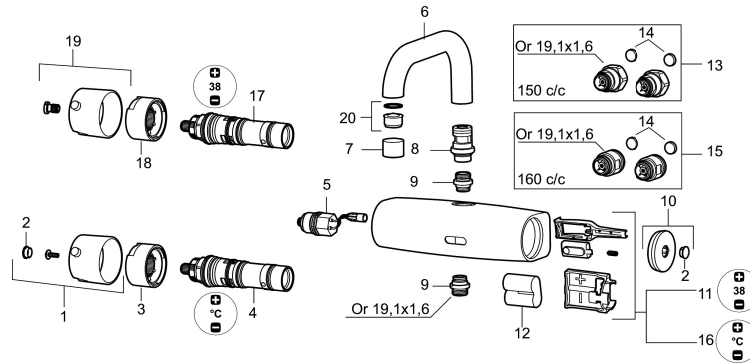

Note:

PRODUKTBSKRIVNING

MORA tronic duschblandare 150 c/c

Art.nr: 720331

RSK: 8359101

Reservdelslista

NR.	ART.NR	RSK	BESKRIVNING
1	16221500	8438800	Ratt, temperaturratt, komplett (för tvättställsblandare)
2	39030000	8295347	Täcklock, krom
3	38525000	8218893	Stoppring (för tvättställsblandare)
4	16280000	8483159	Blandningsventil (för tvättställsblandare), blyfri
4	16280100		Blandningsventil (för tvättställsblandare)
5	S600277	8398040	Magnetventil
6	58670000	8483157	Utloppspip, L=150 mm
7	131410.AE	8281509	Hylsa M22 inv.
8	16292000	8483161	Pipnippel
9	409365.AE	8187026	Utloppsnippel M18x1-G1/2
10	16222500	8438801	Batterilock
11	16271000	8483158	Sensor (till tvättställs-och operationsblandare)
12	S600135	8483191	Batteri
13	16291500	8438803	Anslutningsnippel 150 c/c (vänstergängad)
14	209604.AE		Filter, 2-pack
15	16291600	8438804	Anslutningsnippel 160 c/c
16	729446		Sensor till duschblandare
17	729556		Termostatisinsats (för operations- och duschblandare)
18	38515000	8218894	Stoppring (för operations- och duschblandare)
19	16211500	8438808	Ratt, temperaturratt, komplett (för operations- och duschblandare)
20	132205.AE	8281441	Strålsamlarinsats, 5 l/min vid 2-6 bar