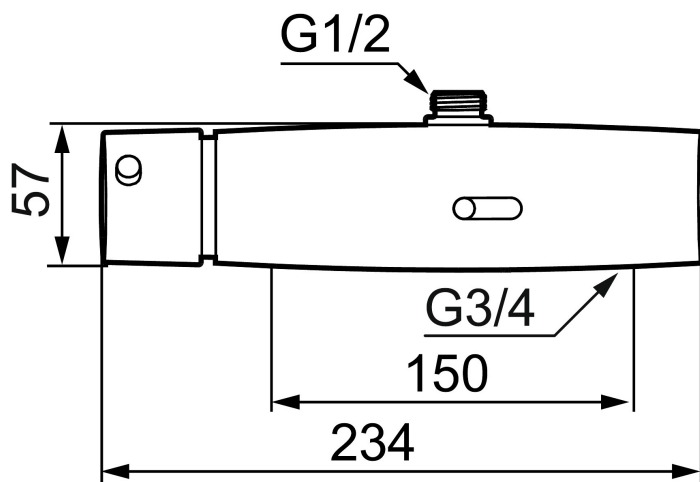

Unika egenskaper

MORA tronic duschblandare 150 c/c

Art.nr: 720331 RSK: 8359101

Utförande: Krom, 150 c/c

- OBS! 150 c/c
- Utlopp upp
- Termostatfunktion
- Säkerhetsstopp vid 38°
- Justerbar maxtemperatur, förinställd på c:a 42°
- Mjukstängande magnetventil
- Vandalsäkert utförande i metall
- Blandaren startar genom att hålla hand eller finger mot ringen på sensorfönstret. Efter start spolrar blandaren i 1 min. därefter startar en personavkänning och blandaren går så länge någon står framför blandaren.
- Efter en total spoltid av 3 min. stänger duschen av sig. Om personen lämnar området framför duschen så stänger den av efter 20 sek. Manuell avstängning under pågående spolning sker genom att hålla hand eller finger mot ringen på sensorfönstret.
- Spoltidsbegränsning, förhindrar översvämning, max spoltid 5 min
- Avstängning av flöde via magnet, (används t.ex. vid rengöring)
- Låg strömförbrukning – lång livslängd
- Kan genomspolas med hetvatten för legionellasanering
- Batteridrift, kan konverteras till nät drift
- IP-klass sensor: IP67
- Återströmningsskydd enligt EU-standard SS-EN 1717