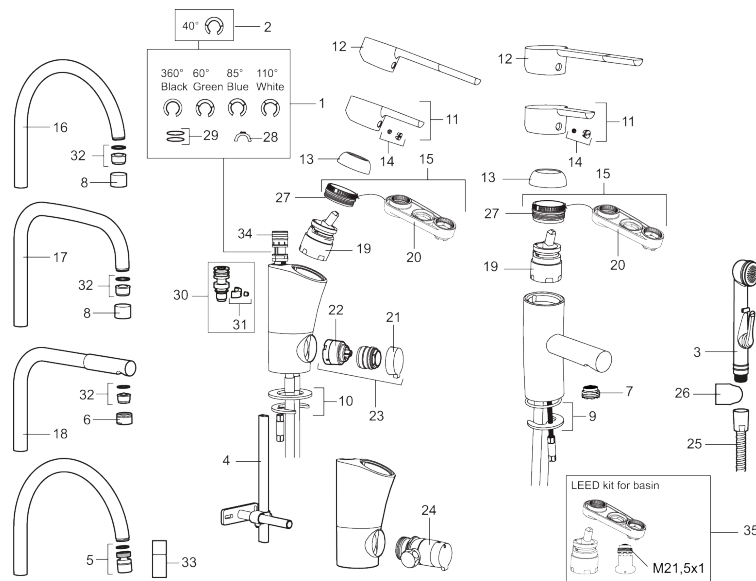

### Backflow protection unit type

- Mit beweglichem Strahlregler
- ESS (Energie-Spar-System)
- Mit Soft Closing zur Vermeidung von Druckstößen
- Einstellbare Mengen- und Temperaturbegrenzung
- Eco (Energie- und Wasserstrahlregler)
- Flexible Anschlussschläuche Soft-PEX<sup>®</sup>
- Schwenkbarer Auslauf, Schwenkbegrenzung 60°, 85°, 110° oder 360°
- Lead Free (Bleifrei gem. Trinkwasserverordnung)
- Lochdurchmesser Ø32-37 mm

# MORA MMIX K5 Spültisch- Einhebelmischer

Die Armaturenserie Mora MMix verbindet attraktives skandinavisches Design mit anspruchsvollster Mora-Technologie.

Ihr Leistungsspektrum ist einzigartig: Sie spart Wasser und Energie, verhindert die Entstehung von Druckstößen im Trinkwassernetz und bietet aufgrund ihrer besonderen Kartuschen-Technologie eine besondere Leichtgängigkeit und eine lange Lebensdauer.

## Ersatzteilliste

NO.	ART.NR	AUSFÜHRUNG
1	209524.AE	Sperre
2	209543.AE	Sperre 40°
3	S600206	Selbstschliessende Handbrause, chrom
4	409340.AE	Stabilisierungssatz
5	409380.AE	Strahlregler mit Kugelgelenk M22 innen, 7–9 l/min von 300 kPa
6	131415.AE	Gehäuse M24 außen, 15 mm, Chrom
7	409382.AE	Strahlregler M21,5 außen, 7–9 l/min von 300 kPa
7	409385.AE	Strahlregler M21,5 außen, 5 l/min von 200–600 kPa
7	S600228	Strahlregler M21,5 außen, 3 l/min von 200–600 kPa
8	131410.AE	Gehäuse M22 innen
9	409387.AE	Befestigung, Waschtischarm.
10	409388.AE	Befestigung, Küchenarm.
11	409389.AE	Hebel, komplett