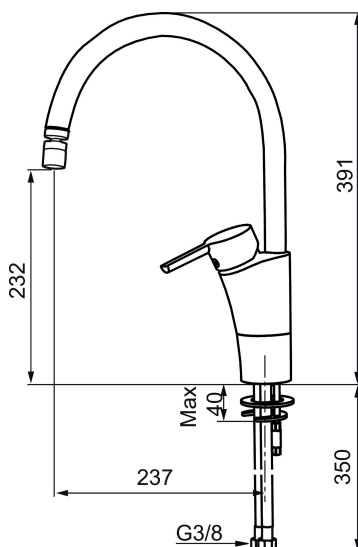

- Mit beweglichem Strahlregler
- ESS (Energie-Spar-System)
- Mit Soft Closing zur Vermeidung von Druckstößen
- Einstellbare Mengen- und Temperaturbegrenzung
- Eco (Energie- und Wasserstrahlregler)
- Flexible Anschlussschläuche Soft-PEX®
- Schwenkbarer Auslauf, Schwenkbegrenzung 60°, 85°, 110° oder 360°
- Lead Free (Bleifrei gem. Trinkwasserverordnung)
- Lochdurchmesser Ø32-37 mm